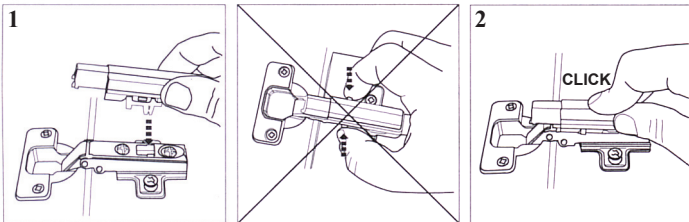

ÖSSZESZERELÉS / ASSEMBLY / MONTAGEANLEITUNG