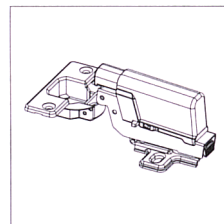

ÖSSZESZERELÉS / ASSEMBLY / MONTAGEANLEITUNG