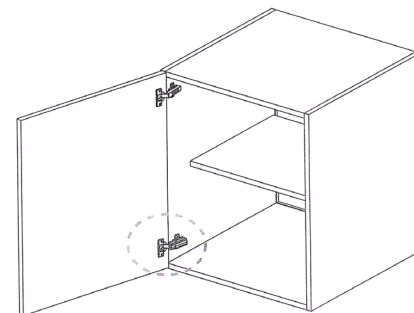

<i>Ajtóméret / Door dimensions / Türmaße</i>			<i>Ajtó súlya / Door weight / Tür-Gewicht</i>	<i>Pántok száma / Number of hinges / Anzahl Scharniere</i>	
<i>Szélesség / Width / Breite</i>	<i>Magasság / Height / Höhe</i>	<i>Vastagság / Thickness / Dicke</i>		Slowmotion®	Standard
450 mm	600 mm	18 mm	3,0 kg	1	1
350 mm	700 mm	18 mm	3,1 kg	1	1
400 mm	700 mm	18 mm	3,6 kg	1	1
450 mm	700 mm	18 mm	4,1 kg	1	1
500 mm	700 mm	18 mm	4,5 kg	1	1
600 mm	700 mm	18 mm	5,4 kg	1	1
400 mm	1200 mm	18 mm	6,2 kg	1-2	1-2
450 mm	1200 mm	18 mm	7,2 kg	1-2	1-2
500 mm	1200 mm	18 mm	7,8 kg	1-2	1-2
600 mm	1200 mm	18 mm	9,3 kg	2	1
400 mm	2100 mm	18 mm	10,9 kg	2	2
450 mm	2100 mm	18 mm	12,3 kg	2	2

A Slowmotion® csillapítót lehetőleg az alsó pántra szerelje.

The Slowmotion® damper must be preferably fitted on the bottom hinge.

Die Slowmotion® Dämpfer vorzugsweise am unteren Scharnier befestigen.