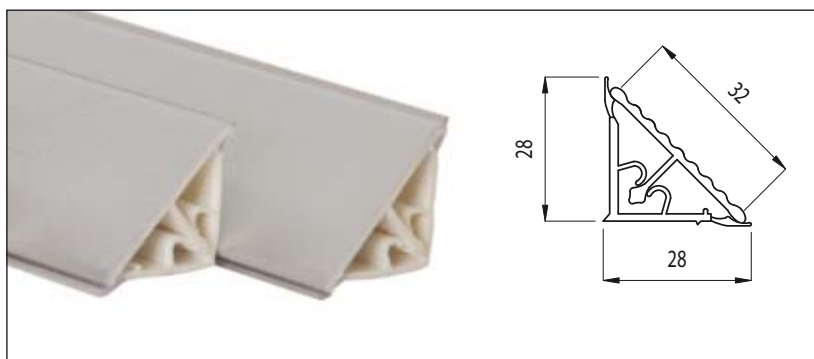

■ 66-os típusú vízáró lécc

anyag: műanyag-alumínium

hosszméret: 4000 mm

A vízáró lécek színe megegyezik a 5.172 oldalon található lábazati előlapok színével.

színek	cikkszám
fényes alumínium	00015710020
inox	00015710030
matt alumínium	00015710040