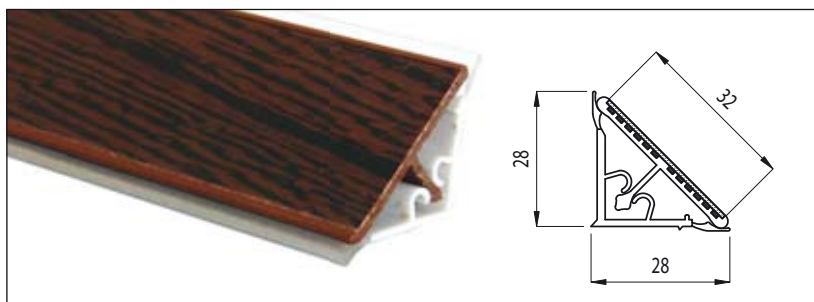

2.48 • Vízárók, vízáró egységcsomagok

■ Vízáró lécek, egységcsomagok

A vízáró léceket szorosan a falhoz nyomva kell rögzíteni a munkalaphoz, valamint a vízáró végét az utolsó 5 cm-en belül is rögzíteni kell a tökéletes zárás, valamint a vízáró vég rögzítése miatt.

A vízáró egységcsomagokban található végek jobbos (Dx) és balos (Sx) kivitelben készülnek, a szerelés során a felcserélésük nem lehetséges.

■ 54-es típusú vízáró lécc

behúzó, áttetsző

hosszméret: 4200 mm

A vízáró lécekbe 32 mm széles laminát csíkot lehet befűzni. A munkalaphoz rendelhető laminát csík szélessége 32 ± 2 mm, ezért alkalmazásuk esetén pontos méretrevágás, illetve ragasztás szükséges.

00015810000

■ 56-os típusú vízáró lécc

beragasztott, áttetsző

hosszméret: 4200 mm

■ 65-ös típusú vízáró lécc

bordázott alumínium

hosszméret: 4000 mm

00015710000

Javasolt vízáró egységcsomag: