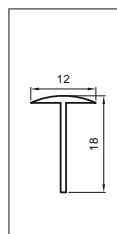

Excenteres lapösszehúzó

méret: a=12 mm

00013302200

méret: a=20 mm

00013302210

Munkalap összehúzó vasalat

felület: horganyzott

méret: A=65 mm

28 mm-es munkalaphoz

Hossztoldó

28 mm-es munkalaphoz

Végzáró

38 mm-es munkalaphoz

Fordító

38 mm-es munkalaphoz

Hossztoldó

38 mm-es munkalaphoz

Típus	Színek	28 mm-es munkalaphoz R = 8 mm		38 mm-es munkalaphoz R = 3 mm	
		cikkszám			
Végzáró			50318-as ★		50315-ös ★
	natúr - eloxált	00013300100	00013301600	00013301500	00013301700
	natúr - eloxált - 25 db	00013300101		00013301501	
	fehér	00013300300			
	fekete	00013300500			
	inox		00013301602		00013301702
Fordító	antikolt		00013301601		00013301701
			50319-es ★		50316-os ★
	natúr - eloxált	00013300200	00013301610	00013301510	00013301710
	natúr - eloxált - 25 db	00013300201		00013301511	
	fehér	00013300400			
	fekete	00013300600			
Hossztoldó	inox		00013301612		00013301712
	antikolt		00013301611		00013301711
			50320-as ★		50317-es ★
	natúr - eloxált	00013301000	00013301620	00013301520	00013301720
	natúr - eloxált - 25 db	00013301001		00013301521	
	fehér	00013301100			
Hossztoldó	fekete	00013301200			
	inox		00013301622		00013301722
	antikolt		00013301621		00013301721

Hossztoldó 56332 - R=9 mm

szín: natúr - eloxált

00013301630