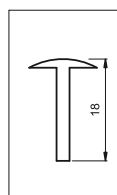

Excenteres lapösszehúzó

méret: a=12 mm

00013302200

méret: a=20 mm

00013302210

Munkalap összehúzó vasalat

felület: horganyzott

méret: A=65 mm

00013302100

méret: A=150 mm

00013302000

2.52 • Munkalap vasalások • Élvasalások

Munkalap élvasalások

Végzáró

28 mm-es munkalaphoz

Fordító

28 mm-es munkalaphoz

Hossztoldó

28 mm-es munkalaphoz

Végzáró

38 mm-es munkalaphoz

Fordító

38 mm-es munkalaphoz

Hossztoldó