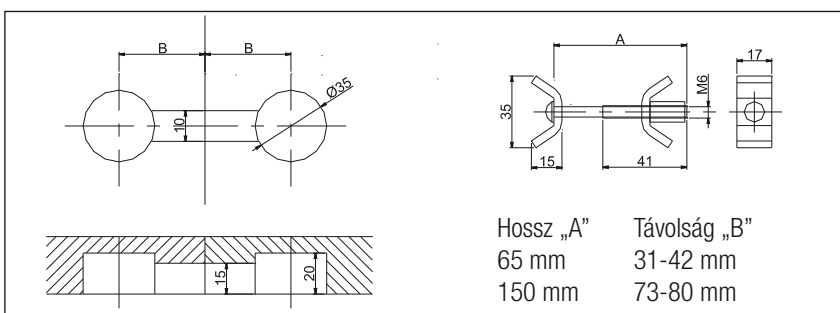

Excenteres lapösszehúzó

méret: a=12 mm

00013302200

méret: a=20 mm

00013302210

Munkalap összehúzó vasalat

felület: horganyzott

méret: A=65 mm

00013302100

méret: A=150 mm

00013302000

2.52 • Munkalap vasalások • Élvasalások

Munkalap élvasalások

Végzáró

28 mm-es munkalaphoz

Fordító

28 mm-es munkalaphoz

Hossztoldó

28 mm-es munkalaphoz

Végzáró

38 mm-es munkalaphoz

Fordító

38 mm-es munkalaphoz

Hossztoldó

Hossztoldó 56332 - R=9 mm

szín: natúr - eloxált

00013301630