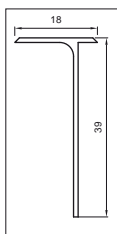

28 mm-es munkalaphoz

Hossztoldó

28 mm-es munkalaphoz

Végzáró

38 mm-es munkalaphoz

Fordító

38 mm-es munkalaphoz

Hossztoldó

38 mm-es munkalaphoz

Típus	Színek	28 mm-es munkalaphoz R = 8 mm		38 mm-es munkalaphoz R = 3 mm	
		cikkszám			
Végzáró			50318-as ★		50315-ös ★
	natúr - eloxált	00013300100	00013301600	00013301500	00013301700
	natúr - eloxált - 25 db	00013300101		00013301501	
	fehér	00013300300			
	fekete	00013300500			
	inox		00013301602		00013301702
Fordító	antikolt		00013301601		00013301701
			50319-es ★		50316-os ★
	natúr - eloxált	00013300200	00013301610	00013301510	00013301710
	natúr - eloxált - 25 db	00013300201		00013301511	
	fehér	00013300400			
	fekete	00013300600			
Hossztoldó	inox		00013301612		00013301712
	antikolt		00013301611		00013301711
			50320-as ★		50317-es ★
	natúr - eloxált	00013301000	00013301620	00013301520	00013301720
	natúr - eloxált - 25 db	00013301001		00013301521	
	fehér	00013301100			
Hossztoldó	fekete	00013301200			
	inox		00013301622		00013301722
	antikolt		00013301621		00013301721

Hossztoldó 56332 - R=9 mm

szín: natúr - eloxált

00013301630