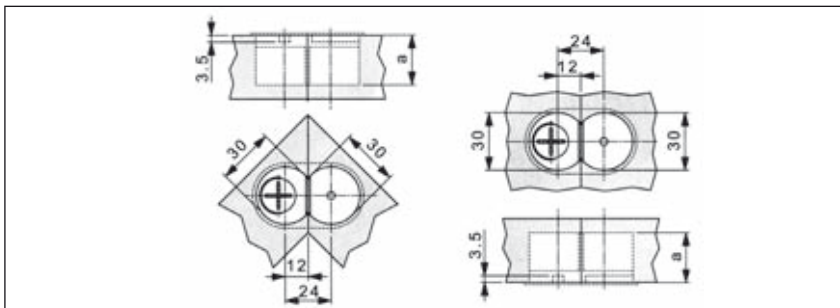

Excenteres lapösszehúzó

méret: a=12 mm

00013302200

méret: a=20 mm

00013302210

Munkalap összehúzó vasalat

felület: horganyzott

méret: A=65 mm

00013302100

méret: A=150 mm

00013302000

2.52 • Munkalap vasalások • Élvasalások

Munkalap élvasalások

Végzáró

28 mm-es munkalaphoz

Fordító