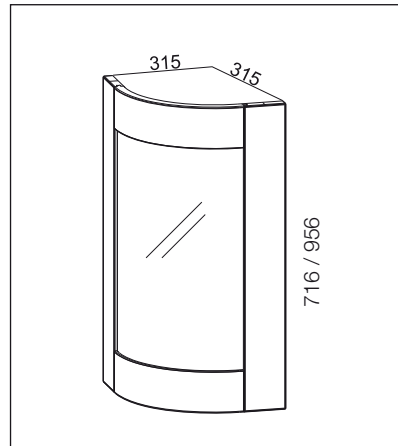

■ Íves üvegajtó keret