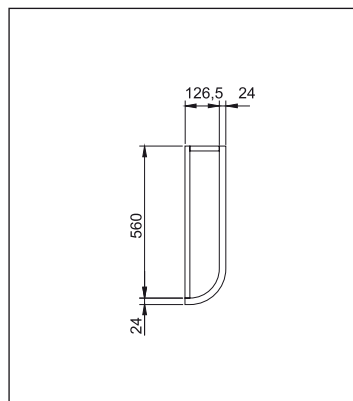

1.40 • Modern furnézott kollekció • Cortina, Elba, Capri és Siena • Méretjegyzék

1

		1196	896	596	446	396	377	296	281	257	240	146
Ajtók	1316											
	956						■		■ ■	■ ■		
	716						■		■ ■	■ ■		
	596											
	476											
	356	■ ■						■ ■				
	236											

		1196	896	596	446	396	377	296	281	257	240	146
Üvegajtó keretek	956			■ ■				■				
	716			■ ■				■				
	356	■ ■										

		1196	896	596	446	396	377	296	281	257	240	146
Fiókelők	176	■ ■										
	116											■

Íves elemek

Végzáró elemhez 315 x 315 mm	Íves üvegajtó keret		956	■	
		Íves ajtó		716	■
Végzáró elemhez 560 x 126.5 mm	Íves ajtó		716	■ ■	

Íves alsó elemhez 900 x 642 mm	Íves mélyfiók pár	365	■ ■

Jelmagyarázat: ■ Csak Capri modellnél ■ ■ Csak Cortina és Elba modellnél

■ Íves ajtó