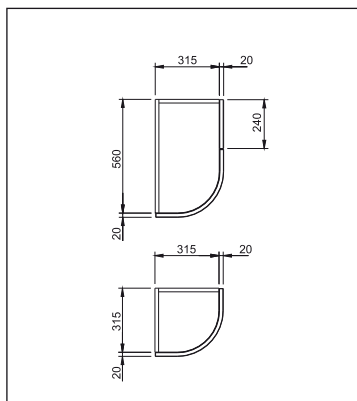

1.40 • Modern furnézott kollekció • Cortina, Elba, Capri és Siena • Méretjegyzék

1

		1196	896	596	446	396	377	296	281	257	240	146
Ajtók	1316											
	956						■		■ ■	■ ■		
	716						■		■ ■	■ ■		
	596											
	476											
	356	■ ■						■ ■				
	236											

		1196	896	596	446	396	377	296	281	257	240	146
Üvegajtó keretek	956			■ ■				■				
	716			■ ■				■				
	356	■ ■										

		1196	896	596	446	396	377	296	281	257	240	146
Fiókelők	176	■ ■										
	116											■

Íves elemek

Végzáró elemhez 315 x 315 mm	Íves üvegajtó keret		956	■	
		Íves ajtó		716	■
Végzáró elemhez 560 x 126.5 mm	Íves ajtó		716	■ ■	

Íves alsó elemhez 900 x 642 mm	Íves mélyfiók pár	365	■ ■

Jelmagyarázat: ■ Csak Capri modellnél ■ ■ Csak Cortina és Elba modellnél

■ Alsó és felső elemek