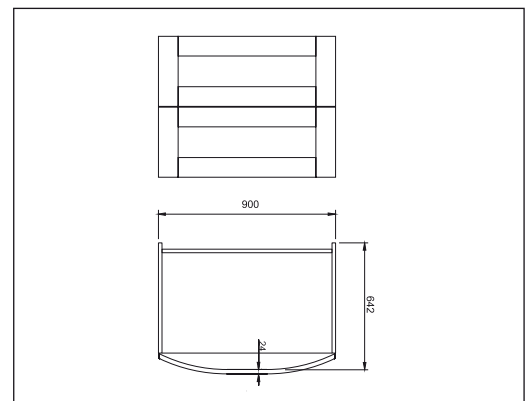

■ Íves mélyfiók pár