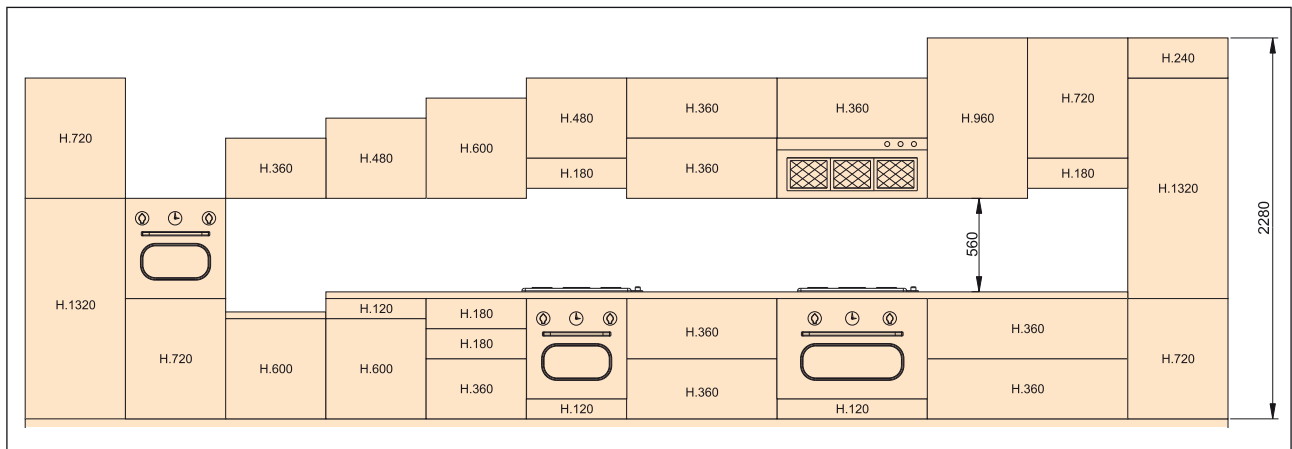

1.40 • Modern furnézott kollekció • Cortina, Elba, Capri és Siena • Méretjegyzék

1

		1196	896	596	446	396	377	296	281	257	240	146
Ajtók	1316											
	956						■		■ ■	■ ■		
	716						■		■ ■	■ ■		
	596											
	476											
	356	■ ■						■ ■				
	236											

		1196	896	596	446	396	377	296	281	257	240	146
Üvegajtó keretek	956			■ ■				■				
	716			■ ■				■				
	356	■ ■										

		1196	896	596	446	396	377	296	281	257	240	146
Fiókelők	176	■ ■										
	116											■

Íves elemek

Végzáró elemhez 315 x 315 mm	Íves üvegajtó keret		956	■	
		Íves ajtó		716	■
Végzáró elemhez 560 x 126.5 mm	Íves ajtó		716	■ ■	

Íves alsó elemhez 900 x 642 mm	Íves mélyfiók pár	365	■ ■

Jelmagyarázat: ■ Csak Capri modellnél ■ ■ Csak Cortina és Elba modellnél

■ Alsó és felső elemek