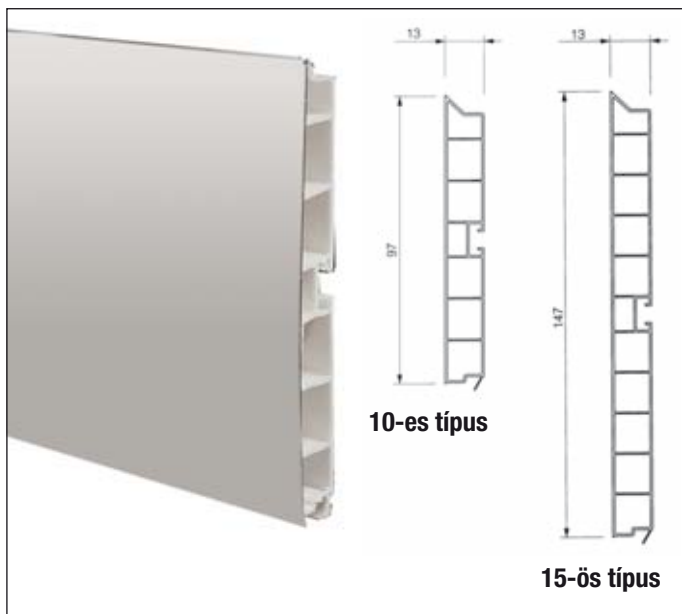

Lábazat előlap

anyag: műanyag - alumínium
hosszméret: 4000 mm

szín	cikkszám 10-es típus - 97 mm	cikkszám 15-ös típus - 147 mm
alumínium	00010901450	00010901470