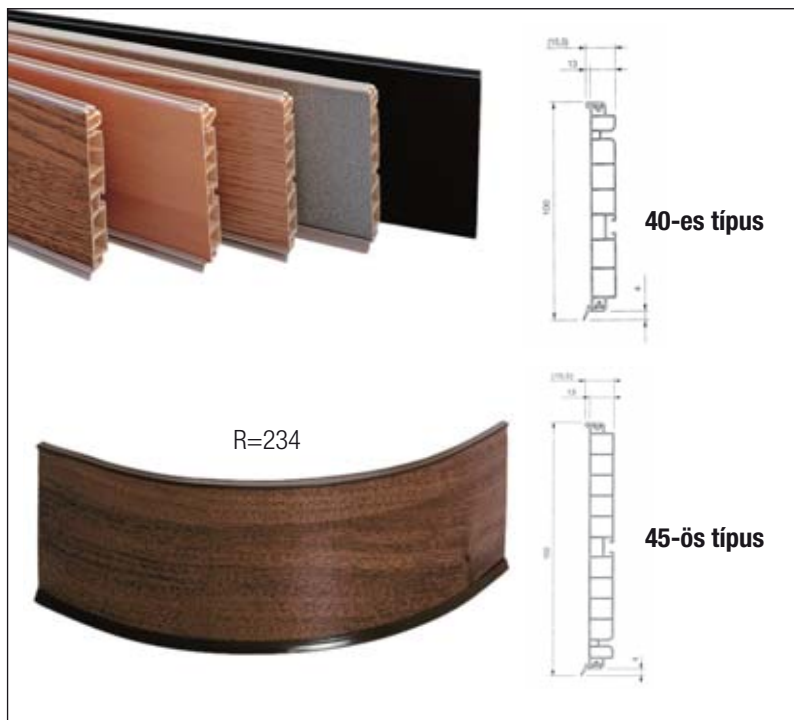

## 5.170 • Lábazatelemek

### ■ Lábazat előlap - műanyag

hosszméret: 4000 mm

színek	típus / méret	cikkszám
fehér	40 / 100	00010900100
fehér	45 / 150	00010900900
bükk	40 / 100	00010900130
mogyoró	40 / 100	00010901300
mogyoró	45 / 150	00010901400
mogyoró	40 / 100 íves	00010901380
cseresznye	40 / 100	00010901501
cseresznye	45 / 150	00010901506
cseresznye	40 / 100 íves	00010901511

### ■ Multicorner

90°-320°-ig állítható lábázat toldó és sarokelem

anyag: alumínium

szín	cikkszám - 97 mm	cikkszám - 147 mm
alumínium	00010903000	00010903010

### ■ Lábázatvédő profil

anyag: áttetsző műanyag

méret (mm)	cikkszám
4000 x 20	00011100100
4000 x 18,5	00011100101
4000 x 16,5	00011100200