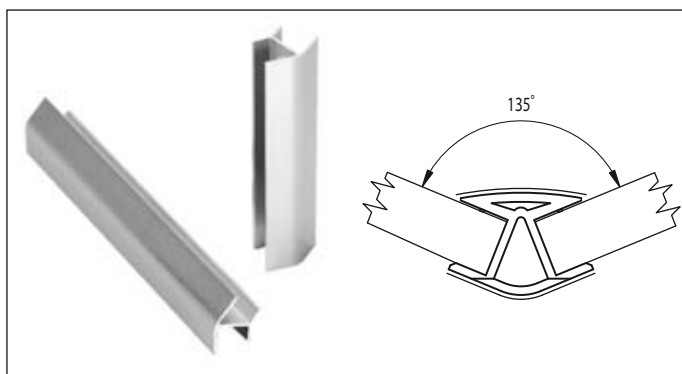

135°-os sarokelem

anyag: alumínium

szín	cikkszám - 97 mm	cikkszám - 147 mm
alumínium	00010901465	00010901485