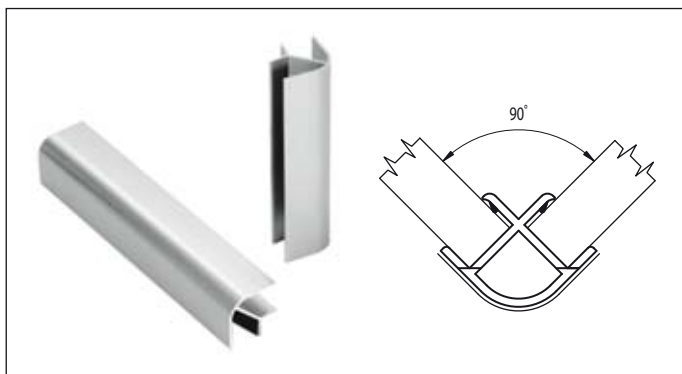

90°-os sarokelem

anyag: alumínium

szín	cikkszám - 97 mm	cikkszám - 147 mm
alumínium	00010901455	00010901475