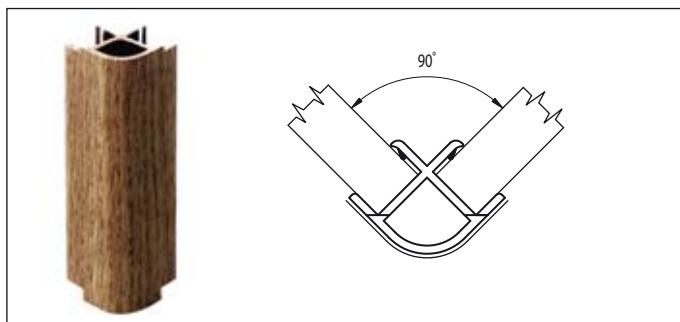

■ 90°-os sarokelem - műanyag

színek	cikkszám - 97 mm	cikkszám - 147 mm
fehér	00010900200	00010901000
bükk	00010900230	
mogyoró	00010901320	00010901410
cseresznye	00010901541