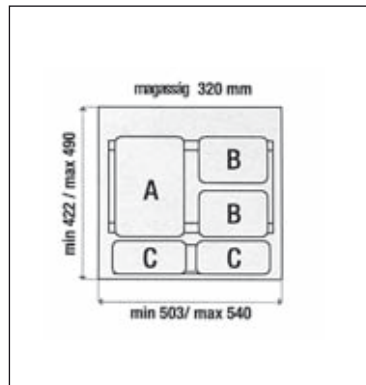

3.18 • Hulladékgyűjtők, csúszásgátló, hűtőszekrény tartókeret

Art 921

Műanyag szelektív hulladékgyűjtő

szín: szürke

60-as elemhez méretre vágható tartóval, kiemelhető tartozékokkal

űrtartalom: 16 + 2 x 7,5 liter

Fiókba vagy kihúzható lapra szerelhető.

Kihúzáskor a tető automatikusan hátrabilen.

00010001027