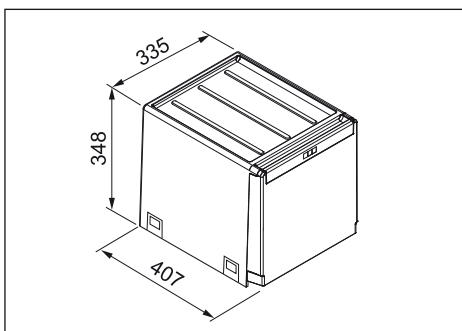

FRANKE + A svájci minőség

Cube 30
Szelektív hulladékgyűjtő

műanyag, kézi működtetésű,
teljes kihúzású
szín: fekete-világos szürke
űrtartalom: 2x15 liter
méret: 253x433x467 mm
min. szekrényméret: 300 mm

00010010100

Cube 40
Szelektív hulladékgyűjtő

műanyag, kézi működtetésű,
teljes kihúzású
szín: fekete-világos szürke
űrtartalom: 2x14 liter
méret: 335x348x407 mm
min. szekrényméret: 400 mm

00010010110

Cube 41
Szelektív hulladékgyűjtő

műanyag, automatikus nyitással,
teljes kihúzású
szín: fekete-világos szürke
űrtartalom: 1x18 + 2x8 liter
méret: 341x335x475 mm
min. szekrényméret: 450 mm

00010010041

Sorter 745 K
Szelektív hulladékgyűjtő

műanyag, előlaptartóval,
lábbal vagy kézzel működtethető,
teljes kihúzású
szín: világos szürke
űrtartalom: 1x18 + 2x8 liter
méret: 409x389x461 mm
min. szekrényméret: 450 mm

00010010201

Sorter 760 K
Szelektív hulladékgyűjtő