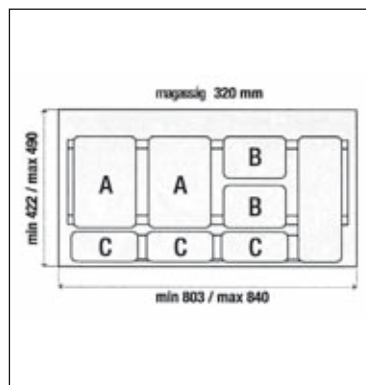

Art 922

Műanyag szelektív hulladékgyűjtő

szín: szürke

90-as elemhez méretre vágható tartóval, kiemelhető tartozékokkal

űrtartalom: 2 x 16 + 2 x 7,5 liter

Fiókba vagy kihúzható lapra szerelhető.

Kihúzáskor a tető automatikusan hátrabilen.

00010001038