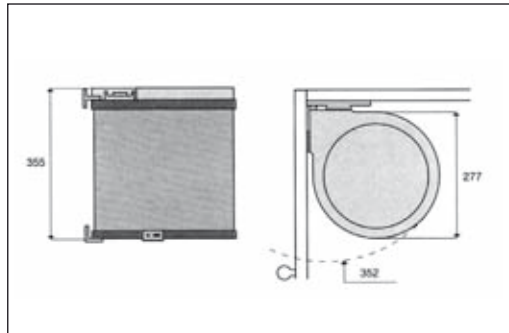

Art 272
Fém-műanyag hulladékgyűjtő

szín: króm-metálszürke
űrtartalom: 13 liter
oldalra szerelhető
automatikus nyitású

00010000302