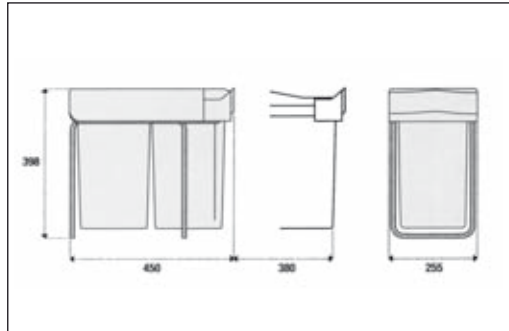

Art 227
Műanyag szelektív hulladékgyűjtő

szín: szürke-világos szürke
űrtartalom: 2x14 liter
fenéklapra szerelhető
Kézi működtetésű, kihúzásakor a tető automatikusan nyílik.

00010000650