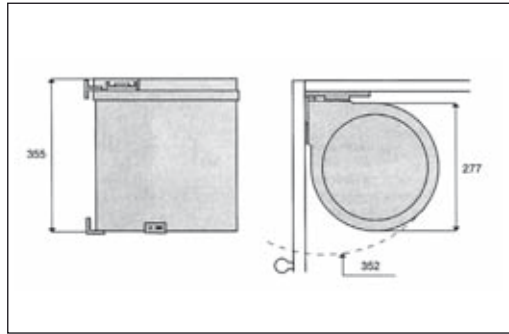

Art 270
Műanyag hulladékgyűjtő

űrtartalom: 13 liter
oldalra szerelhető
automatikus nyitású

fehér	00010000202
metálszürke	00010000204