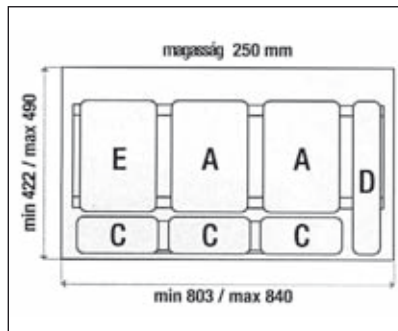

szín: fehér
 űrtartalom: 2x16 liter
 Fiókba vagy kihúzható lapra szerelhető.
 Kihúzásakor a tető automatikusan hátrabilen.

00010000600

Art 907
Műanyag szelektív hulladékgyűjtő

szín: szürke
 90-es elemhez méretre vágható tartóval, kiemelhető tartozékokkal, papír- és tisztítószer tartóval
 űrtartalom: 1 x 14 + 2 x 7,5 liter
 Fiókba vagy kihúzható lapra szerelhető.