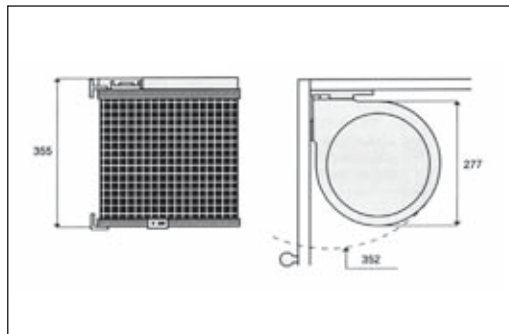

Art 276
Fém-műanyag hulladékgyűjtő

szín: alumínium-metálszürke
űrtartalom: 13 liter
oldalra szerelhető
automatikus nyitású

00010000351