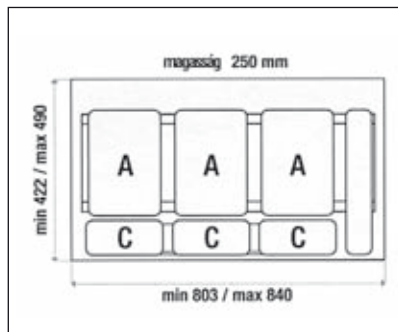

Art 906
Műanyag szelektív hulladékgyűjtő

szín: szürke
90-es elemhez méretre vágható tartóval, kiemelhető tartozékokkal
űrtartalom: 3 x 14 liter
Fiókba vagy kihúzható lapra szerelhető.

00010001005