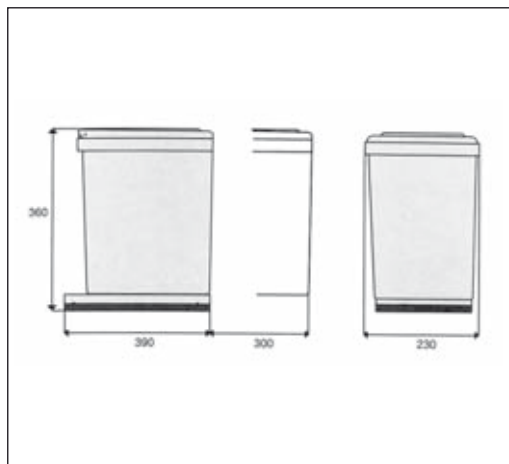

szín: alumínium-metálszürke
űrtartalom: 13 liter
oldalra szerelhető
automatikus nyitású

00010000351

Art 280
Műanyag hulladékgyűjtő,

szín: fehér
űrtartalom: 16 liter
fenéklapra szerelhető
Kézi működtetésű,
kihúzáskor a tető
automatikusan nyílik.