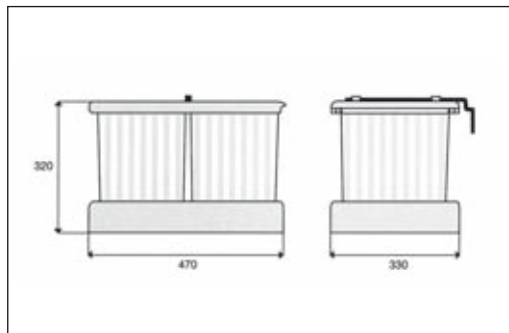

Art 235
Műanyag szelektív hulladékgyűjtő

szín: fehér
űrtartalom: 2x16 liter
Fiókba vagy kihúzható lapra szerelhető.
Kihúzásakor a tető automatikusan hátrabilen.

00010000600