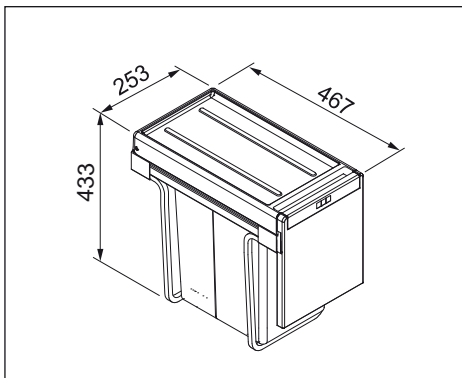

FRANKE + A svájci minőség

Cube 30
Szelektív hulladékgyűjtő

műanyag, kézi működtetésű,
teljes kihúzású
szín: fekete-világos szürke
űrtartalom: 2x15 liter
méret: 253x433x467 mm
min. szekrényméret: 300 mm

00010010100

Cube 40
Szelektív hulladékgyűjtő

műanyag, kézi működtetésű,
teljes kihúzású
szín: fekete-világos szürke
űrtartalom: 2x14 liter
méret: 335x348x407 mm
min. szekrényméret: 400 mm

00010010110

Cube 41
Szelektív hulladékgyűjtő

műanyag, automatikus nyitással,
teljes kihúzású
szín: fekete-világos szürke
űrtartalom: 1x18 + 2x8 liter
méret: 341x335x475 mm
min. szekrényméret: 450 mm

00010010041

Sorter 745 K
Szelektív hulladékgyűjtő

műanyag, előlaptartóval,
lábbal vagy kézzel működtethető,
teljes kihúzású
szín: világos szürke
űrtartalom: 1x18 + 2x8 liter
méret: 409x389x461 mm
min. szekrényméret: 450 mm

00010010201

Sorter 760 K
Szelektív hulladékgyűjtő