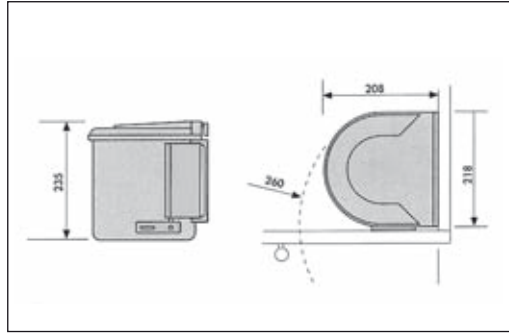

műanyag, előlaptartóval,
lábbal vagy kézzel működtethető,
teljes kihúzású
szín: világos szürke
űrtartalom: 1x18 + 2x8 liter
méret: 409x389x461 mm
min. szekrényméret: 450 mm

00010010201

Sorter 760 K
Szelektív hulladékgyűjtő

műanyag, előlaptartóval,
lábbal vagy kézzel működtethető,
teljes kihúzású
szín: világos szürke
űrtartalom: 2x18 + 2x8 liter
méret: 559x389x461 mm
min. szekrényméret: 600 mm

00010010211

További Franke termékvalasztekról aktuális akciós szórólaponkól, illetve a Franke katalógusból tájékozódhat. A kizárólag a Franke katalógusban található termékek szállítási határideje 4 hét. A képek illusztrációk.