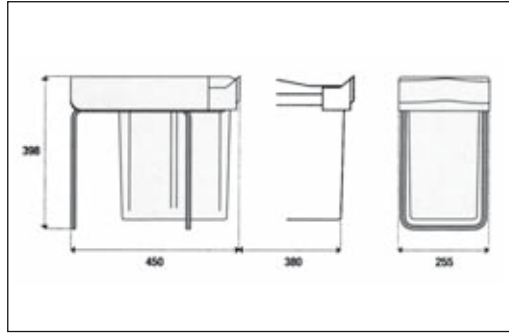

Art 226
Műanyag hulladékgyűjtő

szín: szürke-világos szürke
űrtartalom: 20 liter
fenéklapra szerelhető
Kézi működtetésű, kihúzásakor a tető automatikusan nyílik.
A hulladékgyűjtő tartalmaz egy tároló tálcat is.

00010000501