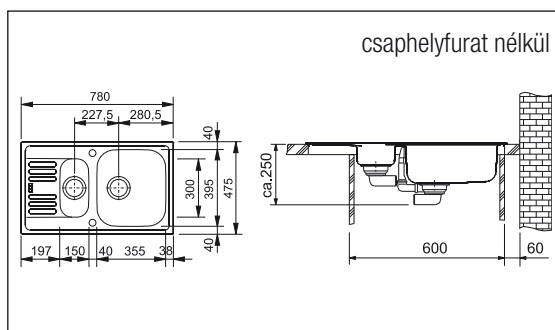

EFN 651-78
Nemesacél mosogató

3 1/2"-os fém szűrőkosaras leeresztővel, matt felülettel
méret: 780x475 mm
med. méret: 355x395x150 mm és 150x300x80 mm
kivágási méret: 760x455 mm
min. szekrényméret: 600 mm

00012400280