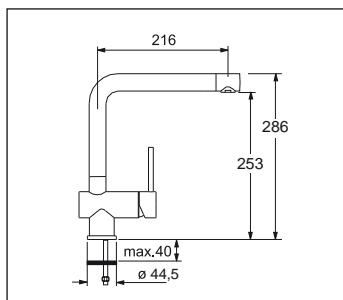

Samoa keverő csaptelep

kerámiabetétes
elfordítható csapfejjel
króm

00012420070

További Franke termékvalasztékról aktuális akciós szórólapunkból, illetve a Franke katalógusból tájékozódhat. A kizárólag a Franke katalógusban található termékek szállítási határideje 4 hét. A képek illusztrációk.