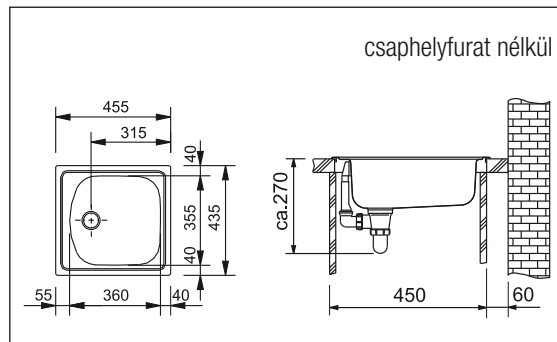

ETN 610 Nemesacél mosogató

6/4"-os műanyag dugós
matt felülettel
méret: 455x435 mm
med. méret: 360x355x140 mm
kivágási méret: 435x415 mm
min. szekrényméret: 450 mm

00012400020