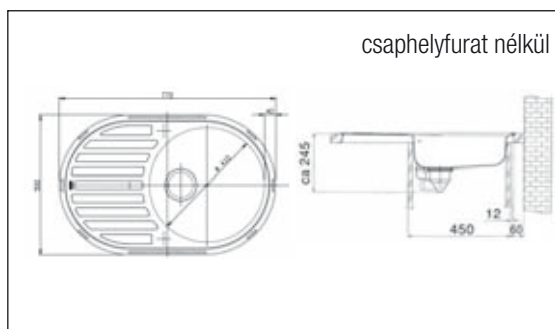

PMN 611
Nemesacél mosogató

3 1/2"-os fém szűrőkosaras leeresztővel, matt felülettel
méret: 770x500 mm
med. méret: $\varnothing$ 410x140 mm
kivágási méret: 753x483 R241,5 mm
min. szekrényméret: 450 mm

00012400340