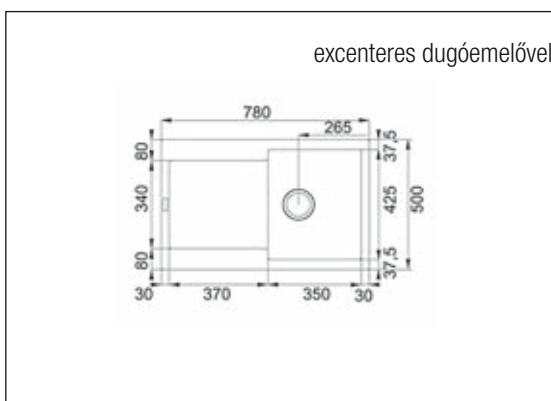

MRG 611
Fragranit DuraKleen®
PLUS / Sanitized® mosogató

3 1/2"-os fém szűrőkosaras leeresztővel
méret: 780x500 mm
med. méret: 350x425x200 mm
kivágási méret: 760x480 mm
min. szekrényméret: 450 mm

beige	00012410240
grafit	00012410241
sahara	00012410242
chocolate	00012410243