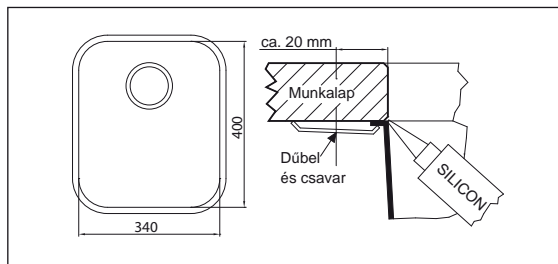

■ AMX 34 Aláépíthető nemesacél mosogató

3 1/2"-os fém szűrőkosaras leeresztővel, matt felülettel
med. méret: 340x400x190 mm
min. szekrényméret: 400 mm

00012400060

■ BMX 110-40 Aláépíthető nemesacél mosogató