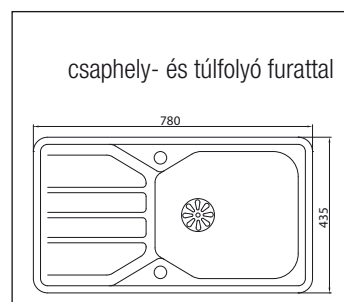

További Franke termékvalasztékról aktuális akciós szórólapunkból, illetve a Franke katalógusból tájékozódhat. A kizárólag a Franke katalógusban található termékek szállítási határideje 4 hét. A képek illusztrációk.