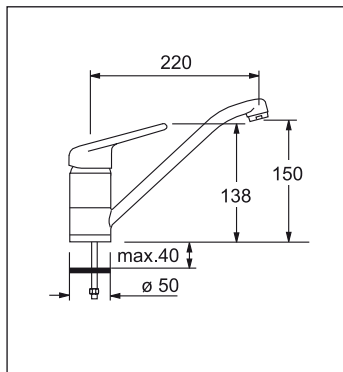

BAT 750 Keverő csaptelep

kerámiabetétes

króm	00012420020
beige	00012420021
grafit	00012420022
sahara	00012420023
chocolate	00012420024

A gránit kivitelű kerámiabetétes keverő csaptelepek színben harmonizálnak a gránit mosogatók színeivel.