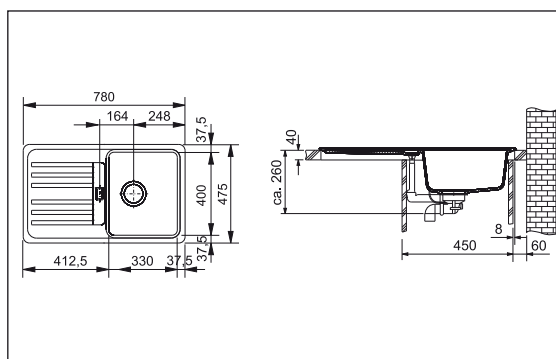

■ EFG 614-78 Fragnet DuraKleen® PLUS / Sanitized® mosogató

3 1/2"-os fém szűrőkosaras leeresztővel
méret: 780x475 mm
med. méret: 330x400x160 mm
kivágási méret: 765x460 R20 mm
min. szekrényméret: 450 mm

beige	00012410210
grafit	00012410211
sahara	00012410212