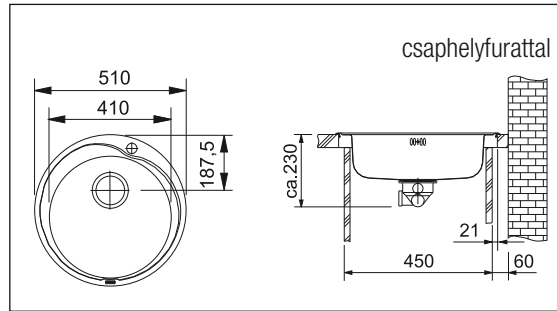

FRANKE + A svájci minőség

RON 610 Nemesacél mosogató

3 1/2"-os fém szűrőkosaras leeresztővel, matt felülettel
méret: $\varnothing$ 510 mm
med. méret: $\varnothing$ 450x170 mm
kivágási méret: $\varnothing$ 494 mm
min. szekrényméret: 450 mm

00012400000