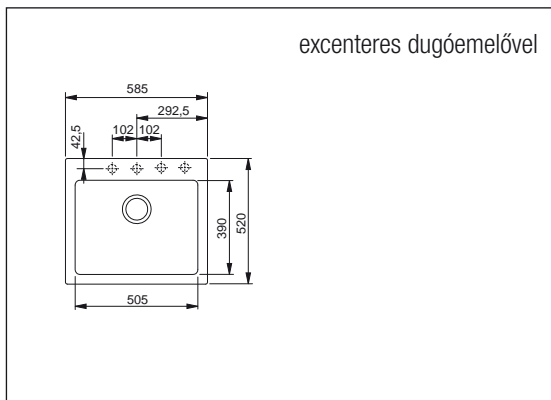

FRANKE + A svájci minőség

MRG 610-58
Fragranit DuraKleen®
PLUS / Sanitized® mosogató

3 1/2"-os fém szűrőkosaras leeresztővel
méret: 585x520 mm
med. méret: 505x390x195 mm
kivágási méret: 565x500 R10 mm
min. szekrényméret: 600 mm

beige	00012410020
grafit	00012410021
sahara	00012410022
chocolate	00012410023