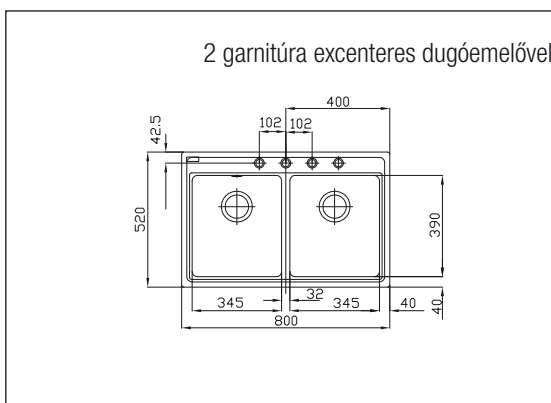

MRG 620
Fragranit DuraKleen®
PLUS / Sanitized® mosogató

3 1/2"-os fém szűrőkosaras leeresztővel
méret: 800x520 mm
med. méret: 345x390x204 mm
kivágási méret: 780x500 mm
min. szekrényméret: 800 mm

beige	00012410510
grafit	00012410511
sahara	00012410512
chocolate	00012410513