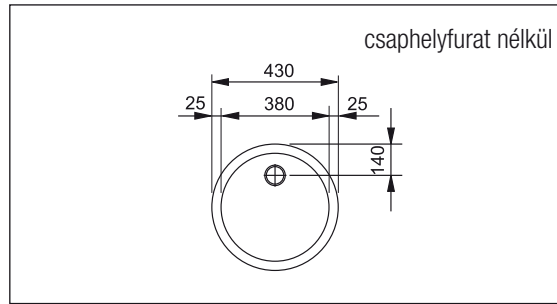

■ AMX 34 Aláépíthető nemesacél mosogató

3 1/2"-os fém szűrőkosaras leeresztővel, matt felülettel
med. méret: 340x400x190 mm
min. szekrényméret: 400 mm

00012400060

■ BMX 110-40 Aláépíthető nemesacél mosogató

3 1/2"-os fém szűrőkosaras leeresztővel, matt felülettel
med. méret: 400x400x190 mm
min. szekrényméret: 450 mm

00012400070

FRANKE + A svájci minőség

RON 610 Nemesacél mosogató

3 1/2"-os fém szűrőkosaras leeresztővel, matt felülettel
méret: \varnothing 510 mm
med. méret: \varnothing 450x170 mm
kivágási méret: \varnothing 494 mm
min. szekrényméret: 450 mm

00012400000

RAN 610 Nemesacél mosogató

3 1/2"-os fém szűrőkosaras leeresztővel, matt felülettel
méret: \varnothing 430 mm
med. méret: \varnothing 380x180 mm
kivágási méret: \varnothing 414 mm
min. szekrényméret: 450 mm