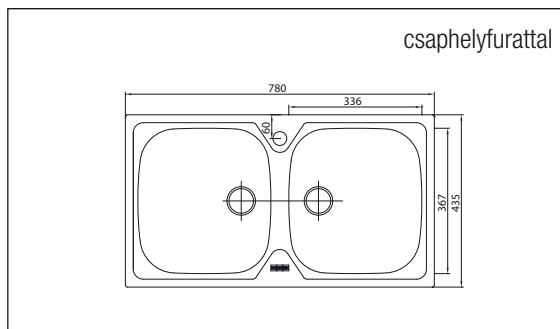

3.6 • Mosogatók • Nemesacél (CNS 18/10)

FRANKE + A svájci minőség

■ CIN 620 Nemesacél mosogató

6/4"-os műanyag dugós
matt felülettel
méret: 780x435 mm
med. méret: 336x367x145 mm
kivágási méret: 760x415 mm
min. szekrényméret: 800 mm

00012400500