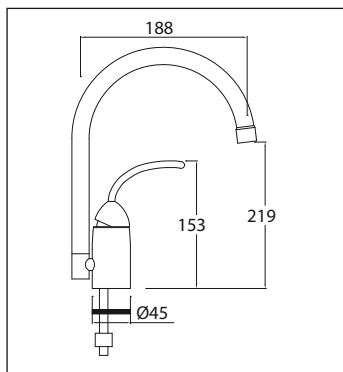

BAT 820 Keverő csaptelep

kerámiabetétes
króm

00012420030