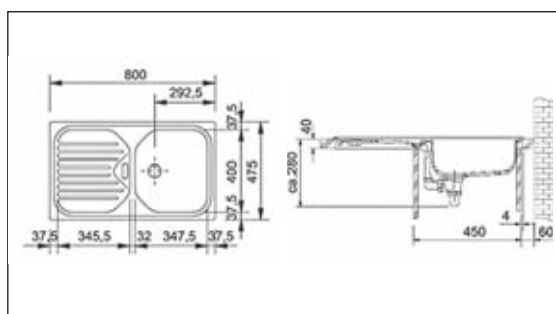

■ EFG 614 Gránit mosogató

6/4"-os műanyag dugós
méret: 800x475 mm
med. méret: 347x400x150 mm
kivágási méret: 785x460 mm
min. szekrényméret: 450 mm

beige	00012410200
grafit	00012410201