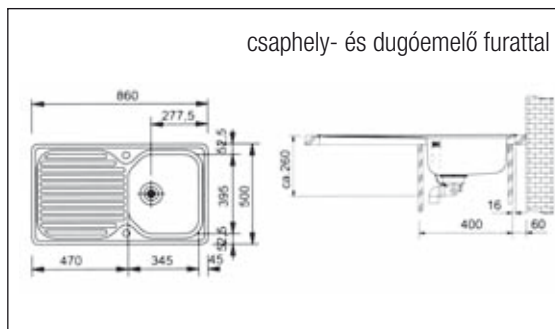

FRANKE + A svájci minőség

ELN 611
Nemesacél mosogató

3 1/2"-os fém szűrőkosaras leeresztővel, matt felülettel excenteres dugóemelővel
méret: 860x500 mm
med. méret: 345x395x150 mm
kivágási méret: 840x480 R30 mm
min. szekrényméret: 400 mm

00012400320