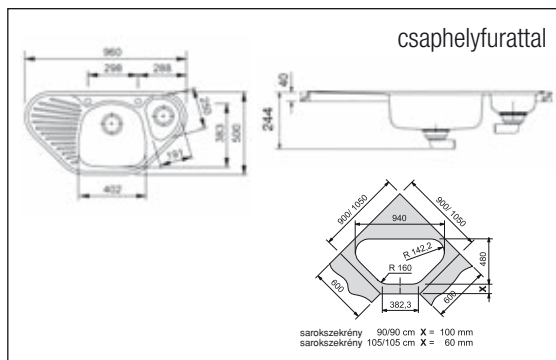

3.8 • Mosogatók • Nemesacél (CNS 18/10)

FRANKE + A svájci minőség

MON 651-E Nemesacél mosogató

3 1/2"-os fém szűrőkosaras leeresztővel, matt felülettel
méret: 960x500 mm
med. méret: 402x383x150 mm
és 191x250x80 mm
kivágási méret: sablon alapján
min. szekrényméret: 900x900 mm-
es sarok vagy 700 mm egyenes

00012400810