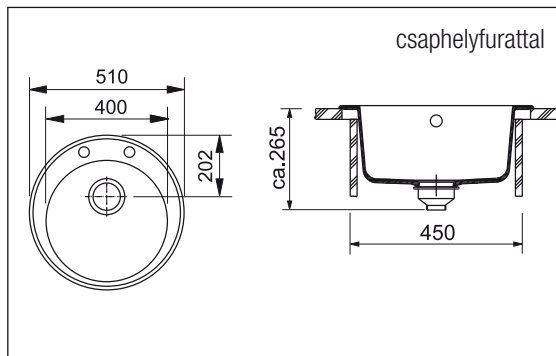

3.10 • Mosogatók • Fragnet DuraKleen® PLUS / Sanitized®

FRANKE + A svájci minőség

■ ROG 610 Fragnet DuraKleen® PLUS / Sanitized® mosogató

3 1/2"-os fém szűrőkosaras leeresztővel
méret: $\varnothing$ 510 mm
med. méret: $\varnothing$ 400x195 mm
kivágási méret: $\varnothing$ 493 mm
min. szekrényméret: 450 mm

beige	00012410000
grafit	00012410001
sahara	00012410002