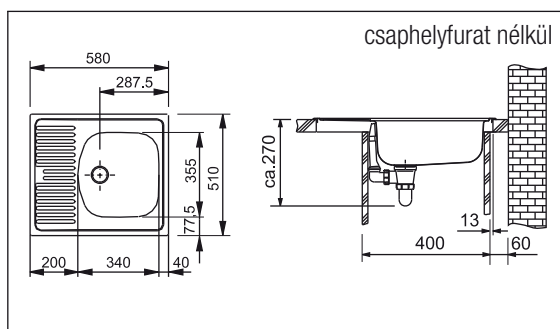

■ ETN 611-58 Nemesacél mosogató

6/4"-os műanyag dugós
matt felülettel
méret: 580x510 mm
med. méret: 340x355x145 mm
kivágási méret: 560x490 mm
min. szekrényméret: 400 mm

00012400030