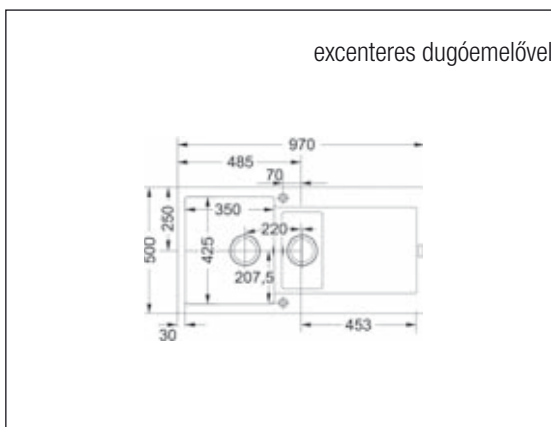

MRG 651
Fragranit DuraKleen®
PLUS / Sanitized® mosogató

3 1/2"-os fém szűrőkosaras leeresztővel
méret: 970x500 mm
med. méret: 350x425x200 mm és
160x300x130 mm
kivágási méret: 950x480 mm
min. szekrényméret: 600 mm

beige	00012410250
grafit	00012410251
sahara	00012410252
chocolate	00012410253

További Franke termékvalasztekról aktuális akciós szórólaponkból, illetve a Franke katalógusból tájékozódhat. A kizárólag a Franke katalógusban található termékek szállítási határideje 4 hét. A képek illusztrációk.