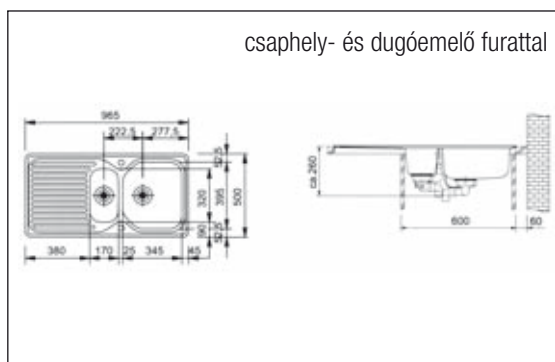

ELN 651
Nemesacél mosogató

3 1/2"-os fém szűrőkosaras leeresztővel, matt felülettel excenteres dugóemelővel
méret: 965x500 mm
med. méret: 345x395x150 mm és 170x320x80 mm
kivágási méret: 945x480 R30 mm
min. szekrényméret: 600 mm

00012400350