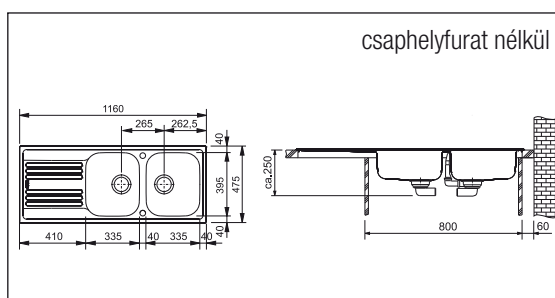

EFN 621
Nemesacél mosogató

3 1/2"-os fém szűrőkosaras leeresztővel, matt felülettel
méret: 1160x475 mm
med. méret: 335x395x150 mm
kivágási méret: 1140x455 mm
min. szekrényméret: 800 mm

00012400700

További Franke termékvalasztékról aktuális akciós szórólapunkból, illetve a Franke katalógusból tájékozódhat. A kizárólag a Franke katalógusban található termékek szállítási határideje 4 hét. A képek illusztrációk.