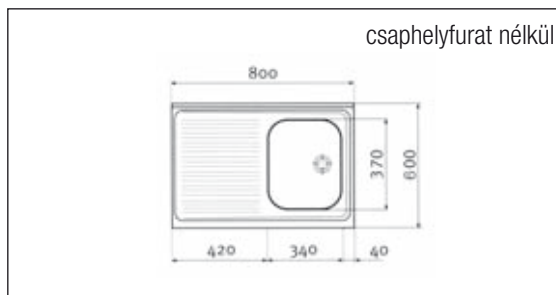

DSN 711 Megfordítható, teletetős nemesacél mosogató

6/4"-os műanyag dugós
matt felülettel
méret: 800x600 mm
med. méret: 340x370x140 mm
beép. méret: 800x600 mm
perem: 30 mm

00012400930