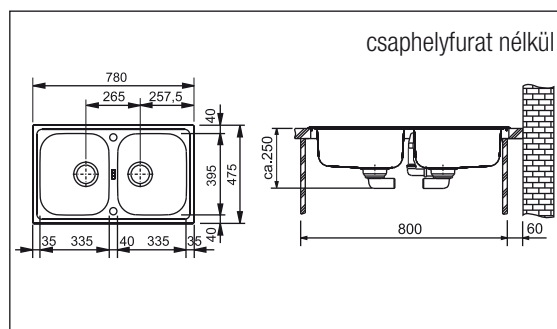

EFN 620-78 Nemesacél mosogató

3 1/2"-os fém szűrőkosaras leeresztővel, matt felülettel
méret: 780x475 mm
med. méret: 335x395x150 mm
kivágási méret: 760x455 mm
min. szekrényméret: 800 mm

00012400520

További Franke termékvalasztékról aktuális akciós szórólapunkból, illetve a Franke katalógusból tájékozódhat. A kizárólag a Franke katalógusban található termékek szállítási határideje 4 hét. A képek illusztrációk.