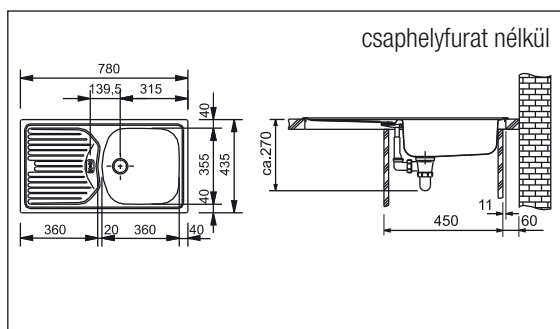

■ ETN 614 Nemesacél mosogató

6/4"-os műanyag dugós
matt felülettel
méret: 780x435 mm
med. méret: 360x355x140 mm
kivágási méret: 760x415 mm
min. szekrényméret: 450 mm

00012400200