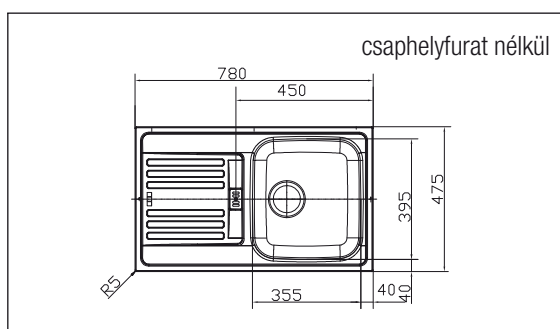

■ EFN 614-78 Nemesacél mosogató

3 1/2"-os fém szűrőkosaras
leeresztővel, matt felülettel
méret: 780x475 mm
med. méret: 355x395x150 mm
kivágási méret: 760x455 mm
min. szekrényméret: 450 mm

00012400330

További Franke termékvalasztékról aktuális akciós szórólapunkból, illetve a Franke katalógusból tájékozódhat. A kizárólag a Franke katalógusban található termékek szállítási határideje 4 hét. A képek illusztrációk.