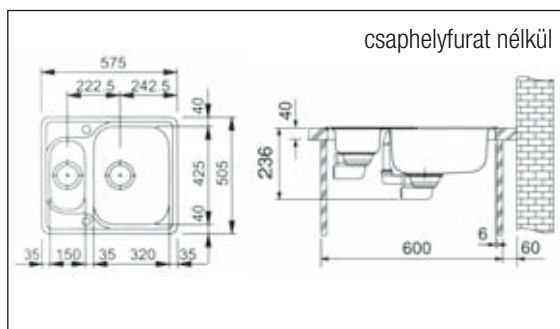

■ MON 660 Nemesacél mosogató

3 1/2"-os fém szűrőkosaras
leeresztővel, matt felülettel
méret: 575x505 mm
med. méret: 320x425x150 mm
és 150x300x80 mm
kivágási méret: 555x485 R22 mm
min. szekrényméret: 600 mm

00012400250