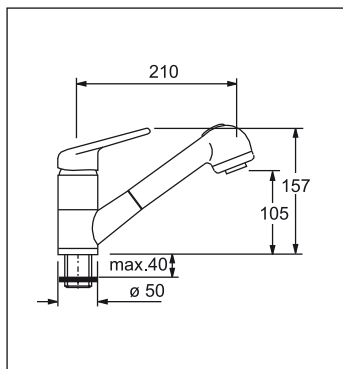

BAT 740 Keverő csaptelep

kerámiabetétes, zuhanyfejes

króm	00012420010
beige	00012420011
grafit	00012420012
sahara	00012420013
chocolate	00012420014

A gránit kivitelű kerámiabetétes keverő csaptelepek színben harmonizálnak a gránit mosogatók színeivel.