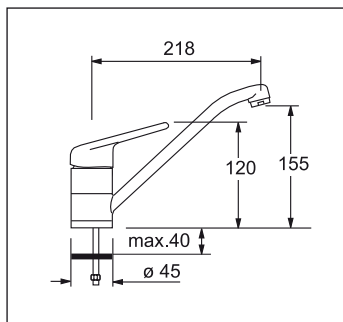

3.12 • Mosogatók • Kerámiabetétes keverő csaptelepek

FRANKE + A svájci minőség

BAT 601 Keverő csaptelep

kerámiabetétes
króm

00012420000