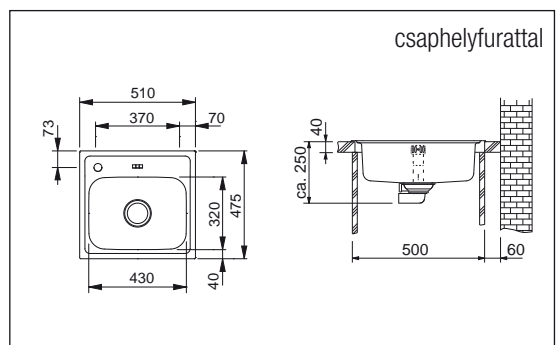

EFN 610 Nemesacél mosogató

3 1/2"-os fém szűrőkosaras leeresztővel, matt felülettel
méret: 510x475 mm
med. méret: 430x320x150 mm
kivágási méret: 490x455 mm
min. szekrényméret: 500 mm

00012400051