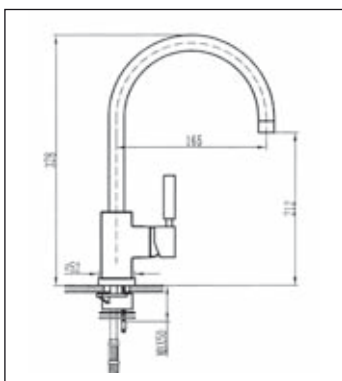

További Franke termékvalasztékról aktuális akciós szórólapunkból, illetve a Franke katalógusból tájékozódhat. A kizárólag a Franke katalógusban található termékek szállítási határideje 4 hét. A képek illusztrációk.