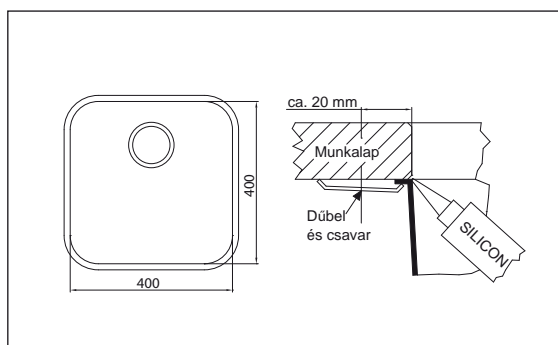

■ AMX 34 Aláépíthető nemesacél mosogató

3 1/2"-os fém szűrőkosaras leeresztővel, matt felülettel
med. méret: 340x400x190 mm
min. szekrényméret: 400 mm

00012400060

■ BMX 110-40 Aláépíthető nemesacél mosogató