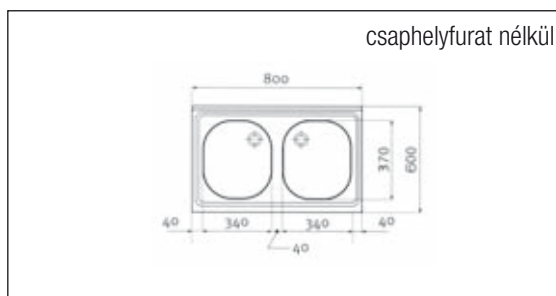

DSN 720 Teletetős nemesacél mosogató

6/4"-os műanyag dugós
matt felülettel
méret: 800x600 mm
med. méret: 340x370x140 mm
beép. méret: 800x600 mm
perem: 30 mm

00012400920