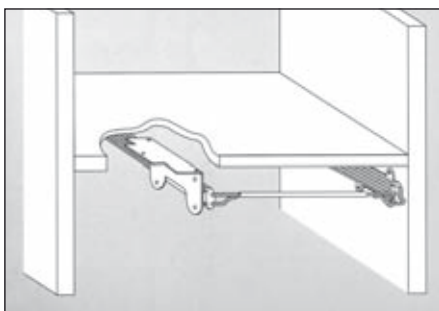

szín: szürke
méret: 455 x 103 x 510 mm
Az AT55/69AL vagy szélesebb típusú kosártartó keretbe illeszthető.

00009700079

3.60 • Gardrób program

■ AVP10 Tálca

szín: opál
méret: 440 x 42 x 97 mm
Az AT típusú kosártartó keretbe
vagy az APP46AL típusú
nadrágtartóba illeszthető.

00009700084

■ ASUGS Felső kerettartó

szín: szürke
méret: 273 x 120 x 60 mm
Megoldást kínál a nagyobb
belméretű szekrényekbe való
beépítésre.

00009700086

■ APPL ALGS

**Oldallapra szerelhető, teljesen
kihúzható nadrágtartó**