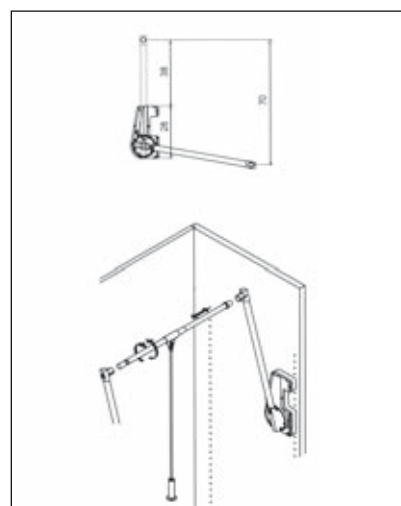

3.66 • Gardrób program

500/A Gardróblift

kihúzható ruhaakasztóval a ruhák időleges elhelyezésére

teherbírás: 10 kg

A vállfartató rúd teleszkóposan állítható a megadott mérethatárok között.

A gardróblift helyigénye a mellékelt rajzokon látható.

00004320020

700/A Gardróblift

pántokkal együtt történő alkalmazásra kialakított forma

csillapított csuklás

teherbírás: 15 kg

A vállfartató rúd teleszkóposan állítható a megadott mérethatárok között.

A gardróblift helyigénye a mellékelt rajzokon látható.

00004320040