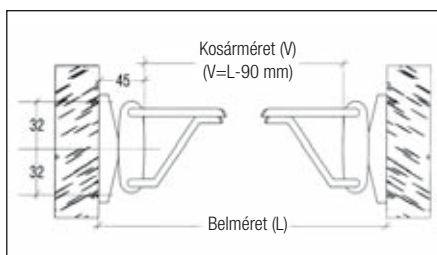

típus	méret (mm)	beépít. méret (mm)
AT41/55ALGS	410-530 x 85 x 500	410-530 x A x 530
AT55/69ALGS	550-670 x 85 x 500	550-670 x A x 530
AT69/83ALGS	690-810 x 85 x 500	690-810 x A x 530
AT83/97ALGS	830-950 x 85 x 500	830-950 x A x 530

Az „A” méret a választott kosár függvénye