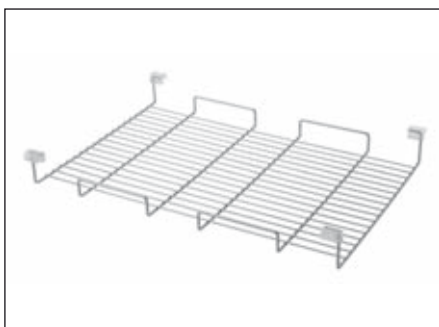

AVF AL
Fém tálca

szín: szürke
Az AT típusú, megfelelő méretű kosártartó keretbe illeszthető.

típus	méret (mm)	cikkszám
AVF40AL	400 x 85 x 520	00009700021
AVF48AL	480 x 85 x 520	00009700026
AVF72AL	720 x 85 x 520	00009700031