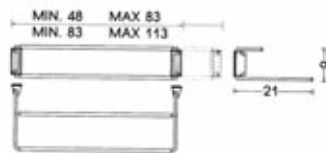

00004320060

A gardróblift csak megfelelő terhelés mellett marad vízszintes helyzetben.
A vízszintes helyzetből a függőleges állásig való visszahajtás alatt kézzel végig követni kell a fogórudat!

Teleszkóposan állítható cipőtartó

Falra és szekrénybelsőbe, közvetlenül vagy alumínium sínbe, rögzíthető. A cipőtartó rúd teleszkóposan állítható a megadott mérethatárok között.

előlről és oldalról is szerelhető

csak oldalról szerelhető