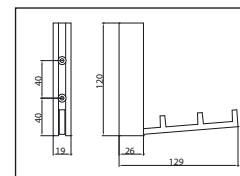

WE11.03

Kihúzható törölköző tartó

szín: szürke

tartórudak száma	méret (mm) A x B x C	cikkszám
1	65x260x40	00006232400
3	155x260x40	00006232410

H200-280 A3
Lehajtható vállfatartó

szín: fekete

00004305100

2295-121 ZN1A4
Lehajtható vállfatartó

szín: króm-fehér
méret: 19 x 120 x 26/129 mm

00008820690

3.64 • Gardrób program

■ GPS2 Cipőtartó

szín: fekete
méret: 583 x 195 x 175 mm
Kétsoros tárolású,
lenyíló ajtóra szerelhető.

00004304000

■ GPSC2 Cipőtartó