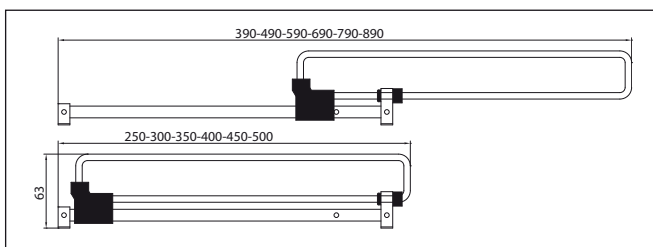

WE11.03

Kihúzható törölköző tartó

szín: szürke

tartórudak száma	méret (mm) A x B x C	cikkszám
1	65x260x40	00006232400
3	155x260x40	00006232410