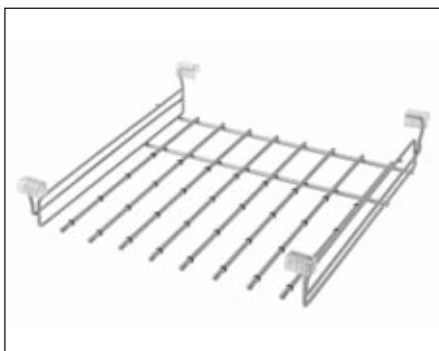

AVP
Műanyag kosár

szín: opál
Az AT típusú, megfelelő méretű kosártartó keretbe illeszthető.

típus	méret (mm)	cikkszám
AVP24	240 x 85 x 525	00009700051
AVP32	320 x 85 x 525	00009700056
AVP40	400 x 85 x 525	00009700061
AVP48	480 x 85 x 525	00009700066

AS AL
Cipőtartó

szín: szürke
Az AT típusú, megfelelő méretű kosártartó keretbe illeszthető.

típus	méret (mm)	cikkszám
AS40AL	400 x 150 x 520	00009700071
AS48AL	480 x 150 x 520	00009700076

APP46AL
Nadrágtartó