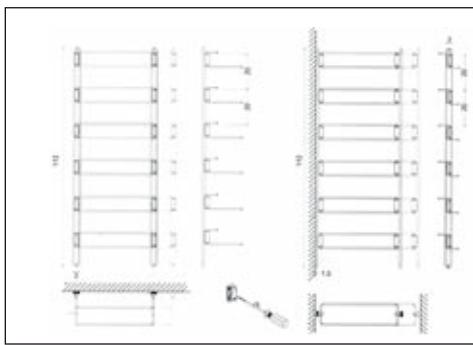

117/A rögzítősín cipőtartóhoz

méret: 30 x 30 x 1120 mm
anyag: alumínium-műanyag
rendelési egység: pár

00004320240