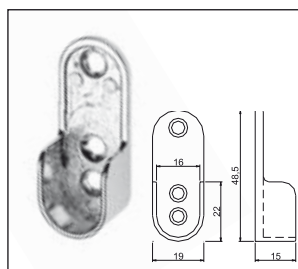

■ Fém rúdtartó

szín: króm
típus: ovális

00015511600