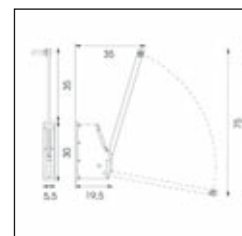

151/A Szuperlift

csillapított csukódás
állítható emelőerő
állítható vízszintes végállás
teherbírás: 20 kg
A vállfatartó rúd teleszkóposan állítható a megadott mérethatárok között.
A fali lift helyigénye a mellékelt rajzokon látható.

00004320060