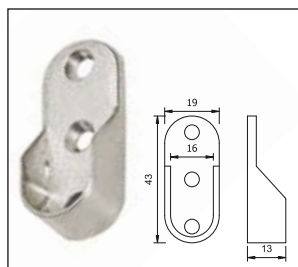

■ RT03 Fém rúdtartó

szín: nikkel
típus: ovális

00015511605