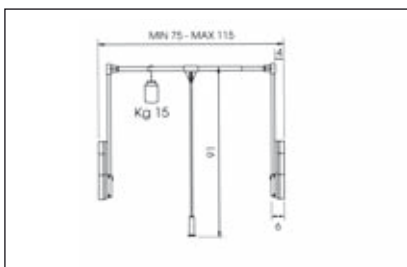

3.66 • Gardrób program

500/A Gardróblift

kihúzható ruhaakasztóval a ruhák időleges elhelyezésére

teherbírás: 10 kg

A vállfartató rúd teleszkóposan állítható a megadott mérethatárok között.

A gardróblift helyigénye a mellékelt rajzokon látható.

00004320020

700/A Gardróblift

pántokkal együtt történő alkalmazásra kialakított forma

csillapított csuklás

teherbírás: 15 kg

A vállfartató rúd teleszkóposan állítható a megadott mérethatárok között.

A gardróblift helyigénye a mellékelt rajzokon látható.

00004320040