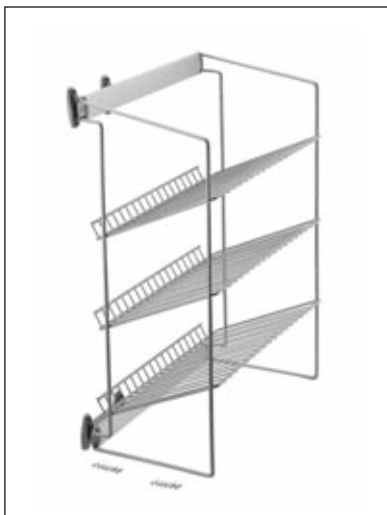

ASL3ALGS

Oldallapra szerelhető, teljesen kihúzható, 3 polcos cipőtartó

szín: alumínium-szürke

méret: 300 x 790 x 500 mm

beép. méret: 320 x 850 x 530 mm

00009700147

A cipőtartók alsó részébe az **AVP24** típusú műanyag kosár illeszthető. A beépítési méret erre az esetre vonatkozik.