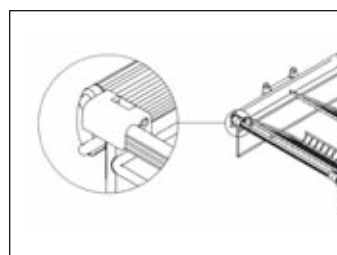

típus	méret (mm)	beépít. méret (mm)
AT41/55ALGS	410-530 x 85 x 500	410-530 x A x 530
AT55/69ALGS	550-670 x 85 x 500	550-670 x A x 530
AT69/83ALGS	690-810 x 85 x 500	690-810 x A x 530
AT83/97ALGS	830-950 x 85 x 500	830-950 x A x 530

Az „A” méret a választott kosár függvénye