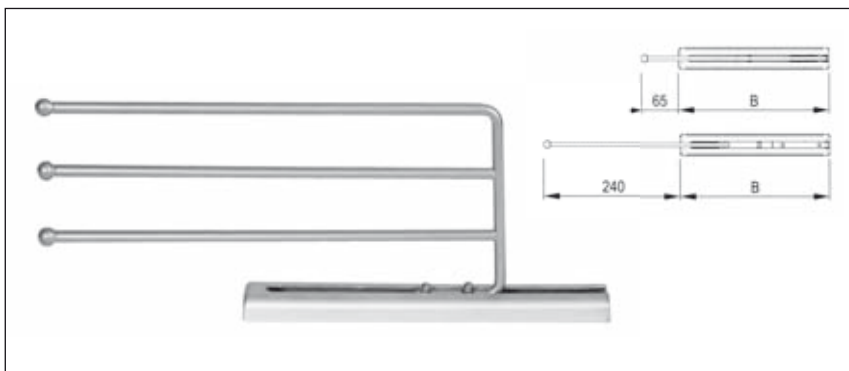

WE11.03

Kihúzható törölköző tartó

szín: szürke

tartórudak száma	méret (mm) A x B x C	cikkszám
1	65x260x40	00006232400
3	155x260x40	00006232410