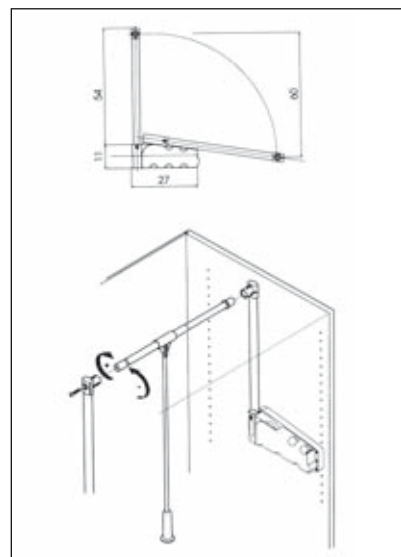

A gardróblift helyigénye a mellékelt rajzokon látható.

00004320000

A gardróblift csak megfelelő terhelés mellett marad vízszintes helyzetben.

A vízszintes helyzetből a függőleges állásig való visszahajtás alatt kézzel végig követni kell a fogórudat!

3.66 • Gardrób program

500/A Gardróblift

kihúzható ruhaakasztóval a ruhák időleges elhelyezésére

teherbírás: 10 kg

A vállfartató rúd teleszkóposan állítható a megadott mérethatárok között.

A gardróblift helyigénye a mellékelt rajzokon látható.

00004320020

700/A Gardróblift

pántokkal együtt történő alkalmazásra kialakított forma

csillapított csuklás

teherbírás: 15 kg

A vállfartató rúd teleszkóposan állítható a megadott mérethatárok között.

A gardróblift helyigénye a mellékelt rajzokon látható.