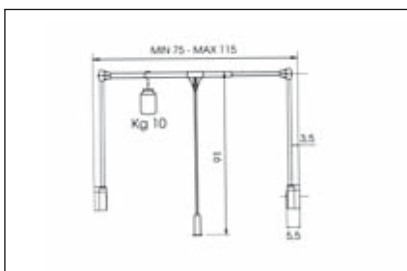

A vállfatartó rúd teleszkóposan állítható a megadott mérethatárok között.

méret (mm)	cikkszám
680-870	00004310000
870-1250	00004310010

300/A Gardróblift

teherbírás: 10 kg

A vállfatartó rúd teleszkóposan

állítható a megadott mérethatárok között.

A gardróblift helyigénye a mellékelt rajzokon látható.

00004320000

A gardróblift csak megfelelő terhelés mellett marad vízszintes helyzetben.

A vízszintes helyzetből a függőleges állásig való visszahajtás alatt kézzel végig követni kell a fogórudat!