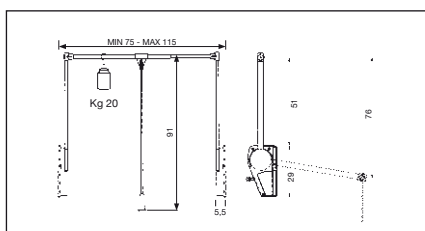

A gardróblift csak megfelelő terhelés mellett marad vízszintes helyzetben.
A vízszintes helyzetből a függőleges állásig való visszahajtás alatt kézzel végig követni kell a fogórudat!