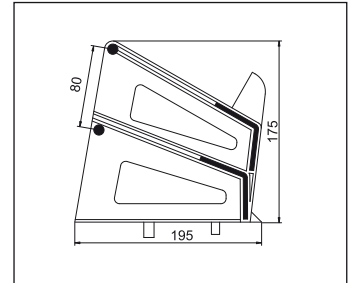

szín: króm-fehér
méret: 19 x 120 x 26/129 mm

00008820690

3.64 • Gardrób program

■ GPS2 Cipőtartó

szín: fekete
méret: 583 x 195 x 175 mm
Kétsoros tárolású,
lenyíló ajtóra szerelhető.

00004304000

■ GPSC2 Cipőtartó

szín: fekete
méret: 580 x 325 x 175 mm
Kétsoros tárolású,
lenyíló ajtóra szerelhető.

00004304010

A gardróblift helyigénye a mellékelt rajzokon látható.

14105 Gardróblift

szín: alumínium-fekete

teherbírás: 8 kg