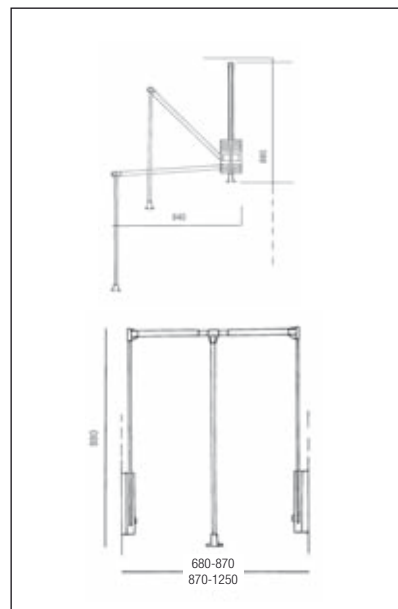

szín: króm-fehér
méret: 19 x 120 x 26/129 mm

00008820690

3.64 • Gardrób program

■ GPS2 Cipőtartó

szín: fekete
méret: 583 x 195 x 175 mm
Kétsoros tárolású,
lenyíló ajtóra szerelhető.

00004304000

■ GPSC2 Cipőtartó

szín: fekete
méret: 580 x 325 x 175 mm
Kétsoros tárolású,
lenyíló ajtóra szerelhető.

00004304010

A gardróblift helyigénye a mellékelt rajzokon látható.

14105 Gardróblift

szín: alumínium-fekete

teherbírás: 8 kg

A vállfatartó rúd teleszkóposan állítható a megadott mérethatárok között.

méret (mm)	cikkszám
680-870	00004310000
870-1250	00004310010

300/A Gardróblift

teherbírás: 10 kg

A vállfatartó rúd teleszkóposan

állítható a megadott mérethatárok között.