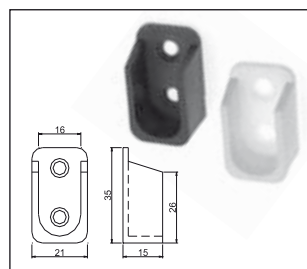

■ Műanyag rúdtartók

típus: ovális

szín	cikkszám
barna	00015511100
fehér	00015511300