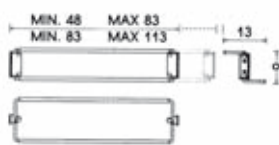

00004320060

A gardróblift csak megfelelő terhelés mellett marad vízszintes helyzetben.
A vízszintes helyzetből a függőleges állásig való visszahajtás alatt kézzel végig követni kell a fogórudat!

Teleszkóposan állítható cipőtartó

Falra és szekrénybelsőbe, közvetlenül vagy alumínium sínbe, rögzíthető. A cipőtartó rúd teleszkóposan állítható a megadott mérethatárok között.

előlről és oldalról is szerelhető

csak oldalról szerelhető