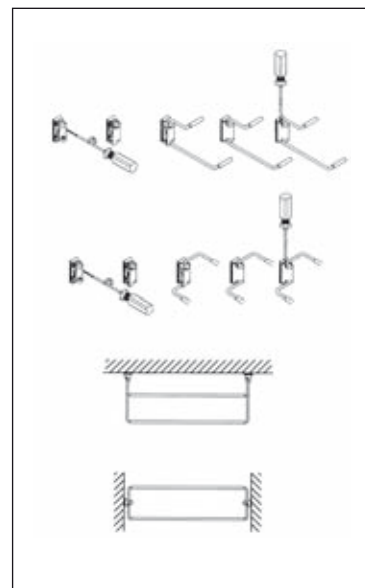

00004320060

A gardróblift csak megfelelő terhelés mellett marad vízszintes helyzetben.
A vízszintes helyzetből a függőleges állásig való visszahajtás alatt kézzel végig követni kell a fogórudat!

Teleszkóposan állítható cipőtartó

Falra és szekrénybelsőbe, közvetlenül vagy alumínium sínbe, rögzíthető. A cipőtartó rúd teleszkóposan állítható a megadott mérethatárok között.

előlről és oldalról is szerelhető

csak oldalról szerelhető