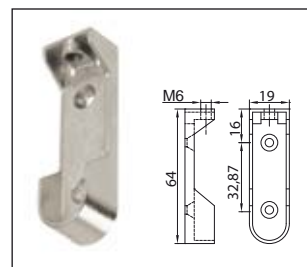

■ 12106 Fém rúdtartó

Felülről M6-os csavarral is
rögzíthető
szín: nikkel
típus: ovális

00015521010