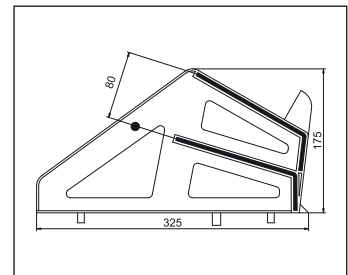

szín: króm-fehér
méret: 19 x 120 x 26/129 mm

00008820690

3.64 • Gardrób program

■ GPS2 Cipőtartó

szín: fekete
méret: 583 x 195 x 175 mm
Kétsoros tárolású,
lenyíló ajtóra szerelhető.

00004304000

■ GPSC2 Cipőtartó

szín: fekete
méret: 580 x 325 x 175 mm
Kétsoros tárolású,
lenyíló ajtóra szerelhető.

00004304010

A gardróblift helyigénye a mellékelt rajzokon látható.

14105 Gardróblift

szín: alumínium-fekete

teherbírás: 8 kg