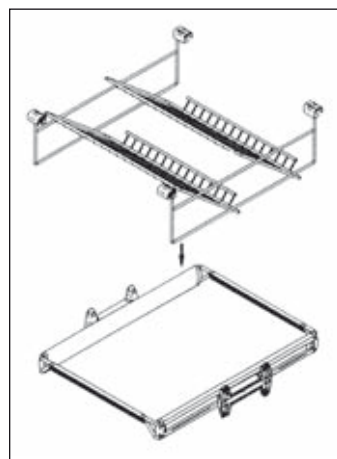

3.58 • Gardrób program

■ AT ALGS Oldallapra szerelhető, teljesen kihúzható kosártartó keret

szín: alumínium-szürke

A kosártartó keret teleszkóposan állítható a megadott mérethatárok között.

A típus kiválasztásánál törekedni kell arra, hogy lehetőleg kerüljük a teleszkóp teljes szétvételét.

AT41/55ALGS	00009700007
AT55/69ALGS	00009700012
AT69/83ALGS	00009700014
AT83/97ALGS	00009700019

típus	méret (mm)	beépít. méret (mm)
AT41/55ALGS	410-530 x 85 x 500	410-530 x A x 530
AT55/69ALGS	550-670 x 85 x 500	550-670 x A x 530
AT69/83ALGS	690-810 x 85 x 500	690-810 x A x 530
AT83/97ALGS	830-950 x 85 x 500	830-950 x A x 530