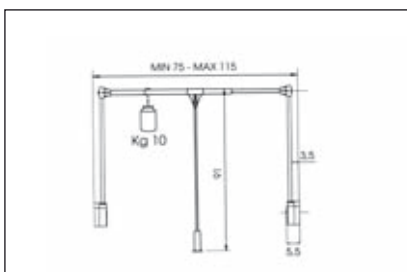

700/A Gardróblift

pántokkal együtt történő alkalmazásra kialakított forma

csillapított csuklás

teherbírás: 15 kg

A vállfartató rúd teleszkóposan állítható a megadott mérethatárok között.

A gardróblift helyigénye a mellékelt rajzokon látható.

00004320040