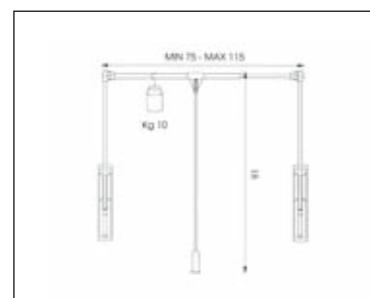

151/A Szuperlift

csillapított csukódás
állítható emelőerő
állítható vízszintes végállás
teherbírás: 20 kg
A vállfatartó rúd teleszkóposan állítható a megadott mérethatárok között.
A fali lift helyigénye a mellékelt rajzokon látható.

00004320060