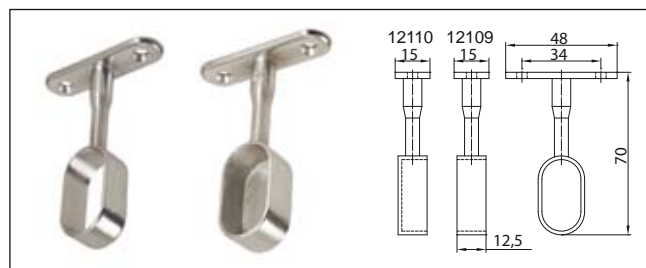

■ Függesztett fém rúdtartók

szín: nikkel
típus: ovális

típus	cikkszám
12109 nyitott	00015521020
12110 zárt	00015521030