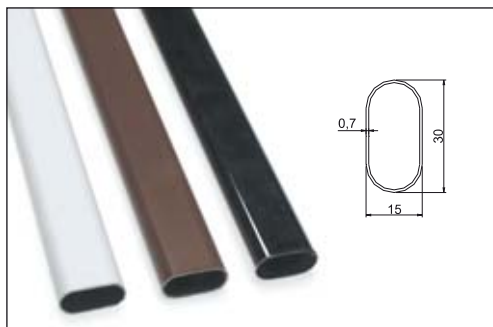

■ Ovális keresztmetszetű, fém vállfatartó rúd

szín	méret (mm)	cikkszám	cikksz. - 13103 ★
barna	1000 x 30 / 15 x 0.7	00015510980	
barna	1500 x 30 / 15 x 0.7	00015510990	
barna	3000 x 30 / 15 x 0.7	00015511010	
fehér	1000 x 30 / 15 x 0.7	00015511180	
fehér	1500 x 30 / 15 x 0.7	00015511190	
fehér	3000 x 30 / 15 x 0.7	00015511210	
króm	1000 x 30 / 15 x 0.7	00015511480	
króm	1500 x 30 / 15 x 0.7	00015511490	
króm	3000 x 30 / 15 x 0.7	00015511500	00015520010