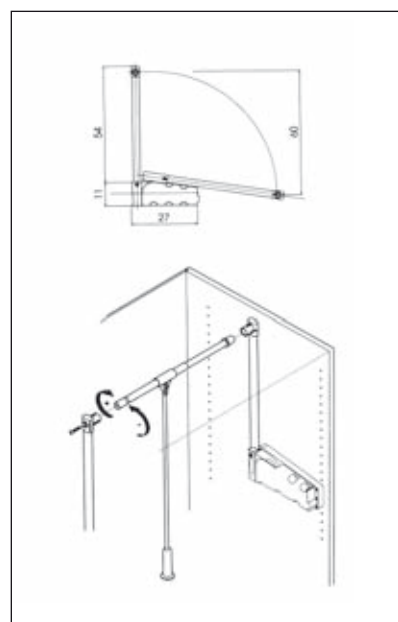

A vállfatartó rúd teleszkóposan állítható a megadott mérethatárok között.

méret (mm)	cikkszám
680-870	00004310000
870-1250	00004310010

300/A Gardróblift

teherbírás: 10 kg

A vállfatartó rúd teleszkóposan

állítható a megadott mérethatárok között.

A gardróblift helyigénye a mellékelt rajzokon látható.

00004320000

A gardróblift csak megfelelő terhelés mellett marad vízszintes helyzetben.

A vízszintes helyzetből a függőleges állásig való visszahajtás alatt kézzel végig követni kell a fogórudat!