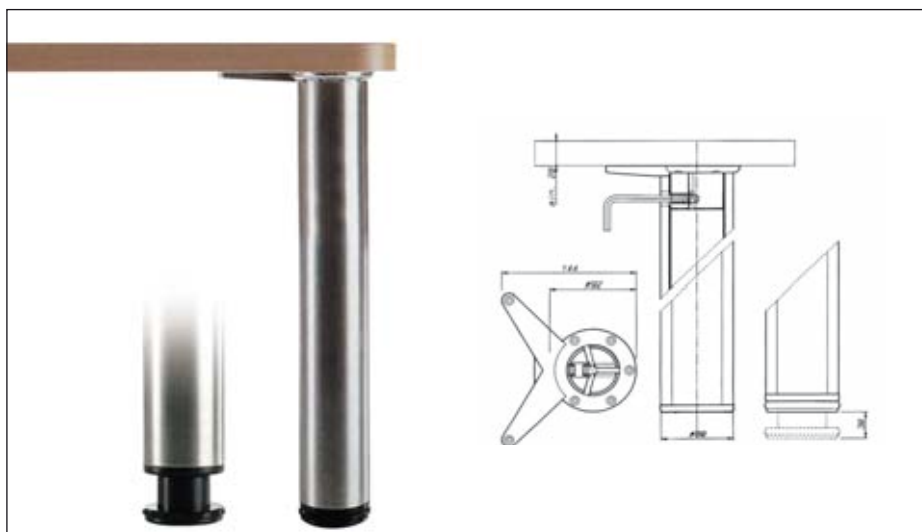

620 Asztalláb fémből

méret: $\varnothing$ 80 mm
állíthatóság: + 30 mm

620-690 Asztalláb

magasság: 690 mm
szín: alumina

00001507700

620-705 Asztalláb

magasság: 705 mm
szín: fekete

00001505500