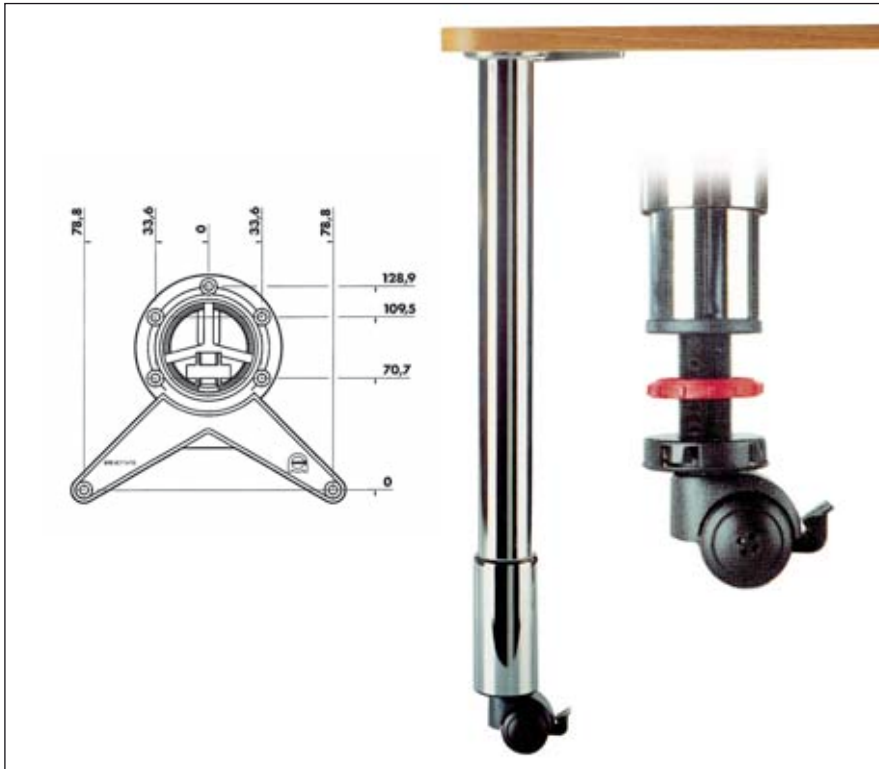

5.154 • Asztallábak

ECAMAR®

613 Fékezőgörgős asztalláb

méret: $\varnothing 60$ mm
magasság: 710 mm
állíthatóság: + 100 mm
króm

00001506800

615 Asztalláb garnitúra fémből

méret: $\varnothing 60$ mm
állíthatóság: +30 mm

615 Alumina
Alumínium asztalláb garnitúra

méret: \varnothing 60 mm
magasság: 690 mm
állíthatóság: + 30 mm

00001507600

615 Alumina 1
Alumínium asztalláb garnitúra

méret: \varnothing 60 mm
magasság: 705 mm
állíthatóság: + 30 mm