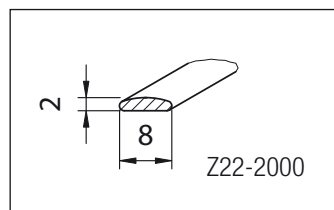

Z22 díszlécek

barna-arany

fekete-króm

fekete-matt acél

Z22-2000

Rugalmas díszléc

díszlécek - 2 m-es szálakban rendelhetők		
megnevezés	szín	cikkszám
Z22-2000 K2 MF1	barna-arany	00004001700
Z22-2000 K1 MF2	fekete-króm	00004001800
Z22-2000 K1 MF13	fekete-matt acél	00004001900