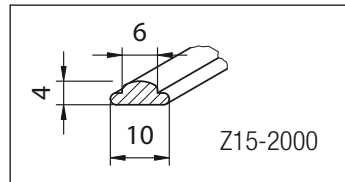

Z15 díszlécek, díszidomok

arany

ezüst

Z15-15

Z15-24

Z15-26

Z15-2000

díszlécek - 2 m-es szálakban rendelhetők		
megnevezés	szín	cikkszám
Z15-2000 MF1 F	arany	00004001100
Z15-2000 MF2 F	ezüst	00004001400
díszidomok		
Z15-15 MT3	arany	00004100100
Z15-24 MT3	arany	00004100300
Z15-26 MT3	arany	00004100400