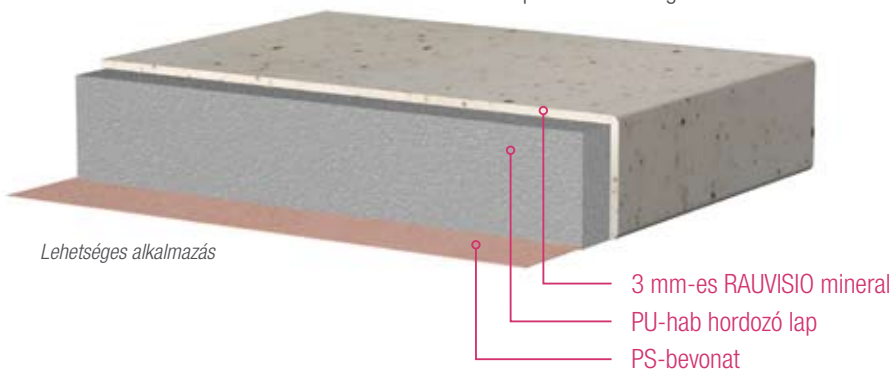

Tulajdonságok:

1. Hordozóanyag: 38 mm vastag forgácslap (V20)
2. Felső oldal: 3 mm-es RAUVISIO mineralal bevonva
   - Alsó oldal: 0,7 mm-es fenol bevonat
   - Elülső él: 3 mm-es RAUVISIO mineralal bevonva (rádiusz mindkét oldalon: R3)
   - Hátsó él: 3 mm-es RAUVISIO mineral
   - Oldalsó élek: nyitva, megmunkálás nélkül
   - Hasznos méret: 3640 x 600/920 x 41 mm
   - Minden munkalaphoz egy 3 mm-es RAUVISIO mineral élszalagot (3680 x 45 x 3) csomagolunk

PU-hab hordozó lap: külön ajánlatkérésre 10 és 200 mm közötti méretek lehetségesek. A nagyobb méretek tompa kötéssel megvalósíthatók.