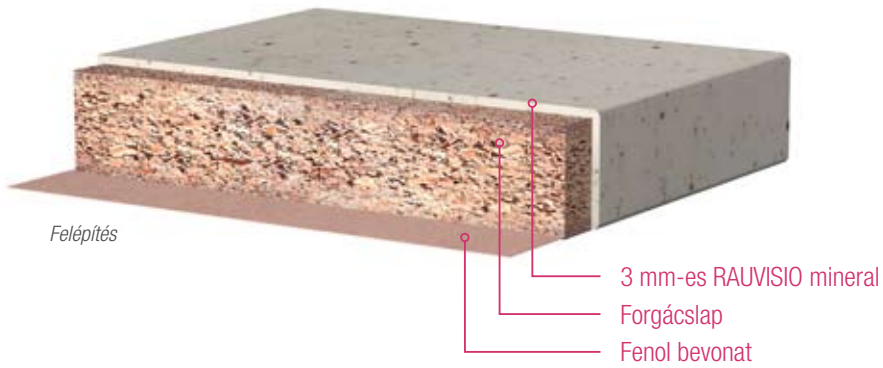

A **RAUVISIO mineral** anyagból előre gyártott munkalapokkal sokféle gazdaságos felhasználási lehetőséget biztosítunk Önnek.